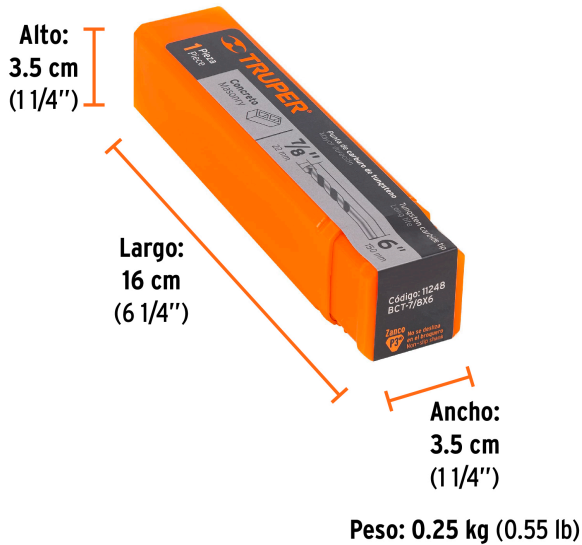

TRUPER

CÓDIGO: 11248 CLAVE: BCT-7/8X6

Broca para concreto de 7/8 x 6", TRUPER

- Cuerpo de acero al cromo que ofrece mayor resistencia al calentamiento
- Punta de carburo de tungsteno
- Zanco P3 antiderrapante
- Para rotomartillos (compatible con la mayoría de broqueros de mordaza)

**Certificaciones y garantías**

- Garantizado contra defectos de fabricación o mano de obra. La garantía se puede hacer válida con cualquier distribuidor de TRUPER

Especificaciones

Díámetro	7/8"
Zanco P3	1/2"
Largo total	6"
Empaque individual	Caja telescópica plástica
Inner	1
Master	10
Pallet	3600

País de origen**Fabricado en China bajo las estrictas especificaciones de GRUPO TRUPER**

Datos de Empaque (Medidas y pesos aproximados)

Empaque Individual

Medidas: Alto: 3.5 cm (1 1/4") Ancho: 3.5 cm (1 1/4") Largo: 16 cm (6 1/4")
Peso: 0.25 kg (0.55 lb)

Master

Medidas: Alto: 7.8 cm (3") Ancho: 16.5 cm (6 1/2") Largo: 18.5 cm (7 1/4")
Peso: 2.64 kg (5.82 lb)

Imágenes complementarias

EMPAQUE INDIVIDUAL

EMPAQUE MASTER