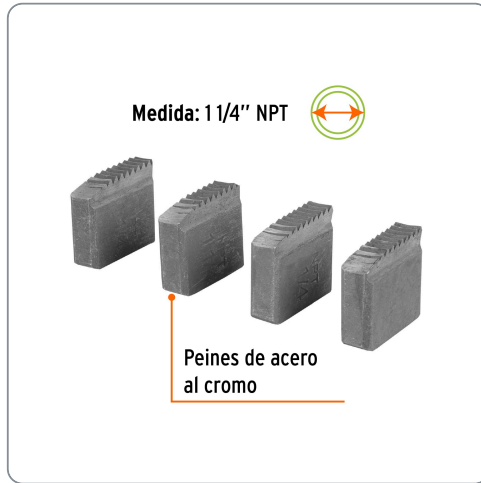

TRUPER CÓDIGO: 13081 CLAVE: P-850-1-1/4**Juego de 4 peines 1-1/4" para tarrajas TA-850 y TA-851**

- Fabricados en acero al cromo
- Para juego de tarrajas modelos TA-850 y TA-851 marca Truper®

**Datos de empaque**

Empaque individual: Caja

Empaque logístico **Cantidad****Inner** **5****Máster** **120****Pallet** **7560****Certificaciones y garantías**

Producto garantizado contra defectos de fabricación o mano de obra. La garantía se puede hacer válida con cualquier distribuidor de Truper

Producto fabricado en China bajo las estrictas especificaciones de Truper

Especificaciones técnicasMedida **1 1/4"**Cuerda **11-1/2" NPT**