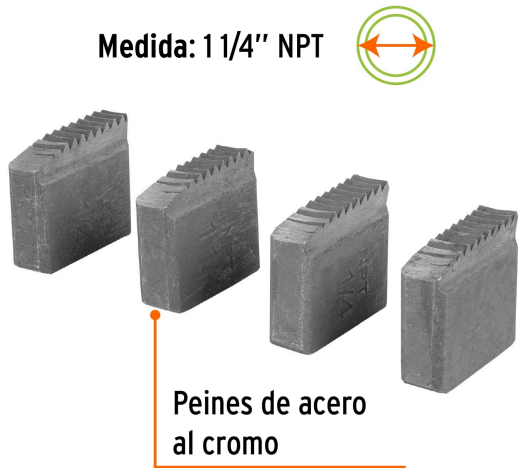

Imágenes complementarias

Para juegos de tarrajas

TA-850