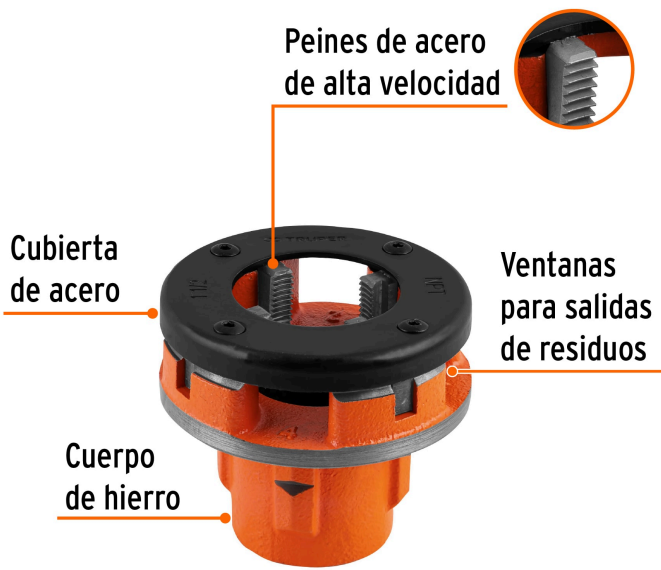

TRUPER

CÓDIGO: 13082 CLAVE: D-850-1-1/2

Dado 1-1/2" para tarrajas TA-850 y TA-851, TRUPER

- Cuerpo de hierro maleable y cubierta de acero
- Peines reemplazables en acero al cromo
- Ventanas para salida de residuos
- Para juego de tarrajas modelos TA-850 y TA-851 marca Truper®

Certificaciones y garantías**Especificaciones**

Medida	1 1/2
Cuerda	11 1/2" NPT
Empaque individual	Caja
Inner	1
Master	8
Pallet	512

País de origen**Fabricado en China bajo las estrictas especificaciones de GRUPO TRUPER**

Imágenes complementarias

Medida

Para juego de tarrajas

TA-851