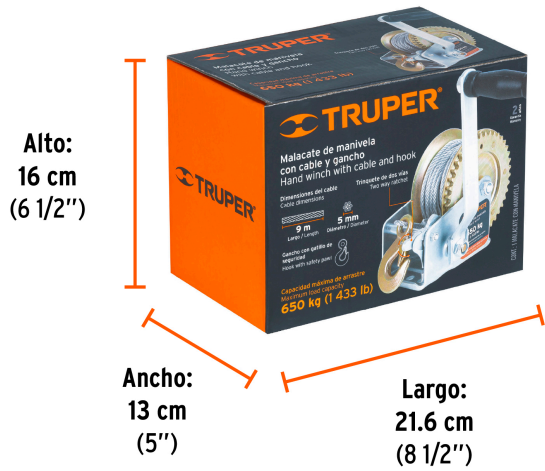

TRUPER

CÓDIGO: 14720 CLAVE: MAW-54C

Malacate de manivela 650 kg con cable, TRUPER

- Ganchos forjados de acero al medio carbono
- Sistema que minimiza el esfuerzo al arrastrar la carga
- Activación automática de freno
- Diámetro de cable **5 mm**
- No sobrepase el límite máximo de trabajo y no usar para subir o bajar carga
- Para remolque de embarcaciones, equipo de jardinería y agricultura

**Certificaciones y garantías****Especificaciones**

Capacidad máxima de arrastre	650 kg
Diámetro de cable	5 mm (3/16")
Largo de cable	9 m
Relación de engranes	4.1:1
Apertura del gancho	7/8"
Empaque individual	Caja
Inner	1
Master	6
Pallet	180

País de origen**Fabricado en China bajo las estrictas especificaciones de GRUPO TRUPER**

Imágenes complementarias

EMPAQUE INDIVIDUAL

Peso: 3.65 kg (8 lb)

EMPAQUE MASTER

Contiene: 6 piezas

Peso: 22.42 kg (49.4 lb)