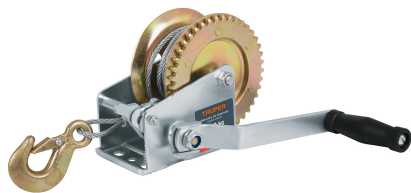

TRUPER

CÓDIGO: 14720 CLAVE: MAW-54C

Malacate de manivela 650 kg con cable, TRUPER

- Ganchos forjados de acero al medio carbono
- Sistema que minimiza el esfuerzo al arrastrar la carga
- Activación automática de freno
- Diámetro de cable **5 mm**
- No sobrepase el límite máximo de trabajo y no usar para subir o bajar carga
- Para remolque de embarcaciones, equipo de jardinería y agricultura

**Certificaciones y garantías****Especificaciones**

Capacidad máxima de arrastre	650 kg
Diámetro de cable	5 mm (3/16")
Largo de cable	9 m
Relación de engranes	4.1:1
Apertura del gancho	7/8"
Empaque individual	Caja
Inner	1
Master	6
Pallet	180