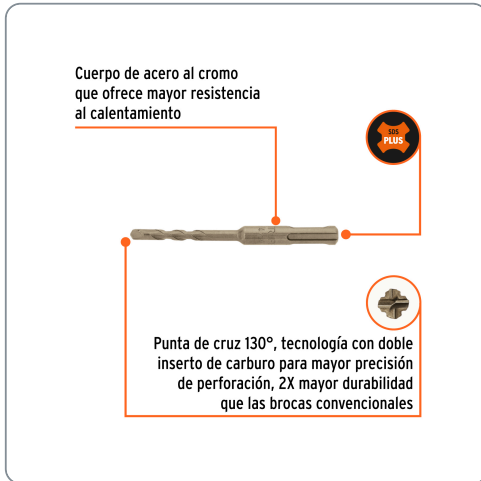

TRUPER CÓDIGO: 11263 CLAVE: BS-1/4X4

Broca SDS Plus 1/4 x 4", TRUPER

- Para perforaciones en concreto y ladrillo
- Punta de cruz con doble inserto de carburo para mayor precisión de perforación
- Cuerpo de acero al cromo que ofrece mayor resistencia al calentamiento

1/4"
Diámetro

SDS PLUS

Especificaciones técnicas	
Longitud total	4"
Longitud de trabajo	2"

Datos de empaque	
Empaque individual: Tubo con etiqueta	
Empaque logístico	Cantidad
Inner	5
Máster	300
Pallet	12000