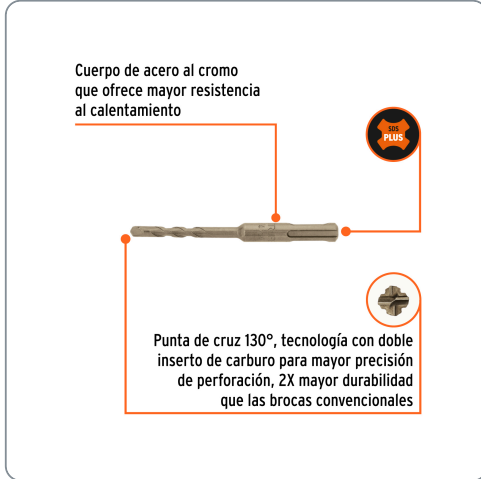

TRUPER CÓDIGO: 11263 CLAVE: BS-1/4X4

Broca SDS Plus 1/4 x 4", TRUPER

- Para perforaciones en concreto y ladrillo
- Punta de cruz con doble inserto de carburo para mayor precisión de perforación
- Cuerpo de acero al cromo que ofrece mayor resistencia al calentamiento

Cuerpo de acero al cromo que ofrece mayor resistencia al calentamiento

Punta de cruz 130°, tecnología con doble inserto de carburo para mayor precisión de perforación, 2X mayor durabilidad que las brocas convencionales