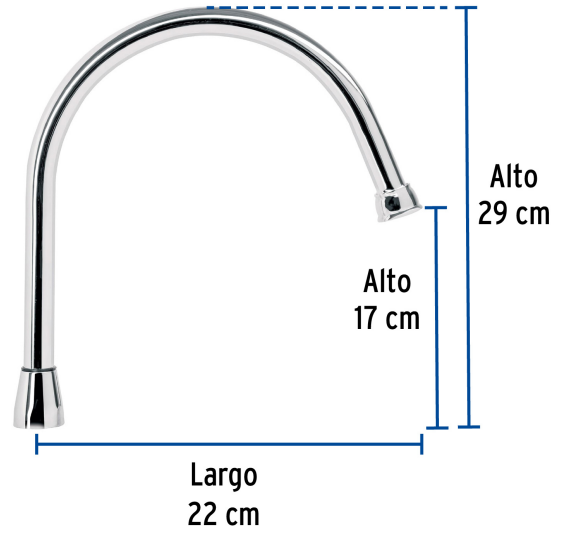

Imágenes complementarias

Cuello de acero inoxidable