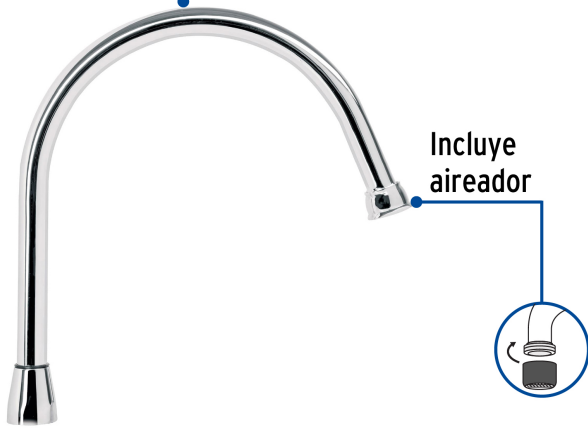

## FOSET AQUA

CÓDIGO: 49791 CLAVE: AQCR-80

## Cuello largo para mezcladora de fregadero, cromo, AQUA

- Fabricado en acero inoxidable
- Máxima duración
- Compatible con mezcladoras modelos AQF-81 y AQF-82 Foset Aqua®

## Especificaciones

Acabado	Cromo
Alto	16 cm
Largo	22 cm
Empaque individual	Caja
Inner	1
Máster	72
Pallet	288

## País de origen

Fabricado en China bajo las estrictas especificaciones de GRUPO TRUPER

Imágenes complementarias

Cuello de acero inoxidable

Compatible con mezcladoras cromo, cuello largo, palanca

**AQF-81**