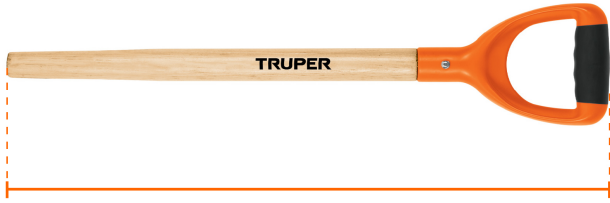

TRUPER

CÓDIGO: 15901    CLAVE: MG-PY-P

**Mango de reposición para pala T-2000, puño offset "Y", 26"**

- Fabricado en madera
- Puño offset Comfort Grip
- Para pala modelo T-2000 "Y" marca Truper®

**Certificaciones y garantías**

- Garantizado contra defectos de fabricación o mano de obra. La garantía se puede hacer válida con cualquier distribuidor de TRUPER

**Especificaciones**

Largo	26" (65 cm)
Empaque individual	Etiqueta
Inner	6
Pallet	288

**País de origen****Fabricado en México bajo las estrictas especificaciones de GRUPO TRUPER**

Imágenes complementarias

Para palas T-2000 "Y"

Largo 26" (65 cm)

PCY-P

PCS-4P

PRY-P

PRY-P4