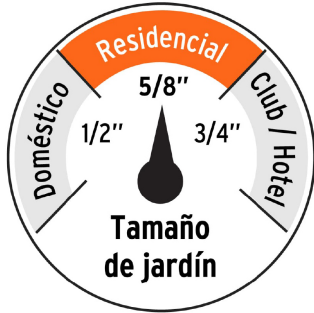

Imágenes complementarias

TRUPER *flow* TECNOLOGÍA ANTITORCEDURAS
Garantiza un flujo continuo

Manguera con refuerzo de tejido radial resistente a la alta presión

4 Capas