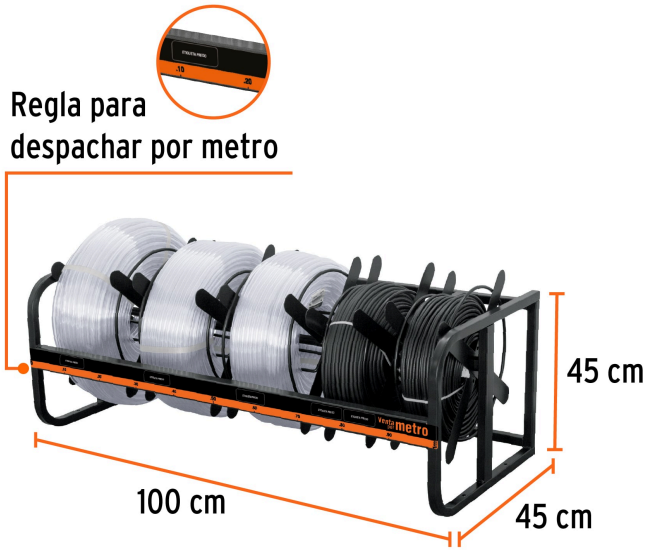

TRUPER

CÓDIGO: 51575 CLAVE: R-CAMA

Rack para cable y manguera de nivel, TRUPER

- Fabricado en acero con recubrimiento de pintura color negra
- Se monta sobre el piso y no requiere fijación a la pared
- Carretes independientes para fácil montaje, no requiere rebobinar el producto
- Modulable con los racks R-MAN (mangueras) y R-CUE (cuerdas), se pueden estibar hasta 3 racks a lo alto para ahorrar espacio
- Capacidad 5 rollos, incluye carretes
- Para mangueras hasta 3/4" de diámetro
- Para cable en presentación de 100 m
- Para despachar por metro
- **Producto no incluido**

APLICA PARA
BONO

Certificaciones y garantías

- Garantizado contra defectos de fabricación o mano de obra. La garantía se puede hacer válida con cualquier distribuidor de TRUPER

Especificaciones

Base	100 cm
Altura	45 cm
Fondo	45cm
Empaque individual	Etiqueta
Inner	1
Pallet	6

Imágenes complementarias

Se pueden estibar hasta 3 racks a lo alto para ahorrar espacio