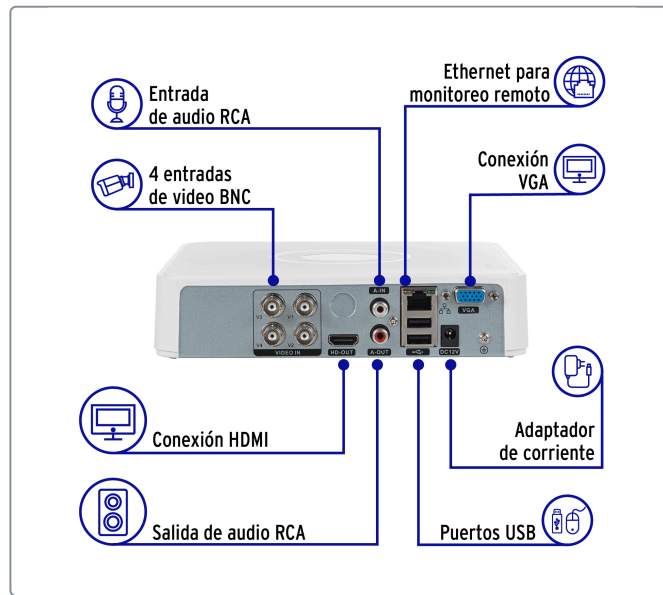

Los productos ilustrados y la información pueden cambiar sin previo aviso, como resultado de nuestros procesos de mejora continua.
Prohibida su reproducción o divulgación total o parcial así como su uso o aprovechamiento sin autorización escrita de Truper, S.A. de C.V.

© 2026 TRUPER, S.A. DE C.V. TODOS LOS DERECHOS RESERVADOS.