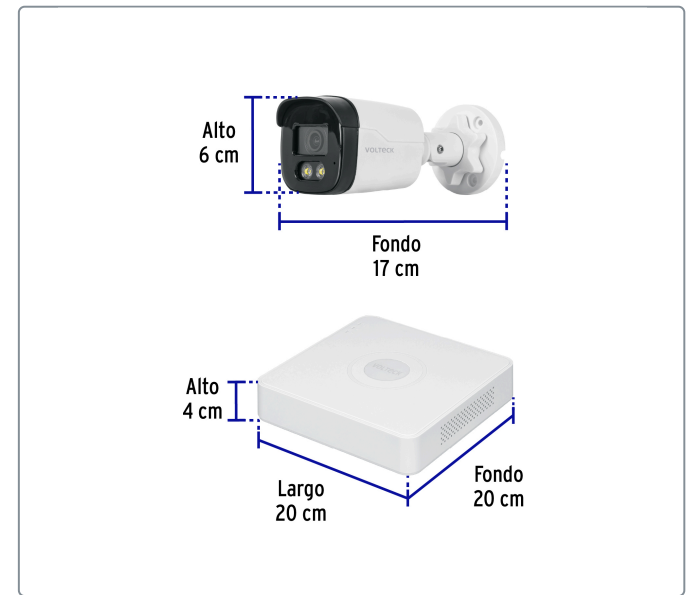

Los productos ilustrados y la información pueden cambiar sin previo aviso, como resultado de nuestros procesos de mejora continua.
Prohibida su reproducción o divulgación total o parcial así como su uso o aprovechamiento sin autorización escrita de Truper, S.A. de C.V.

© 2026 TRUPER, S.A. DE C.V. TODOS LOS DERECHOS RESERVADOS.