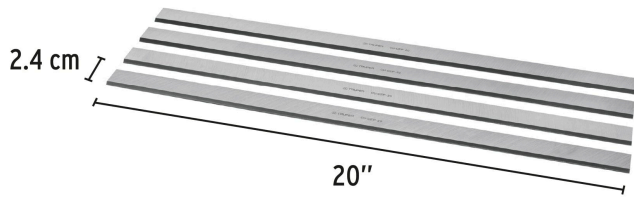

Imágenes complementarias

Para cepillo de piso

CEP-20-2