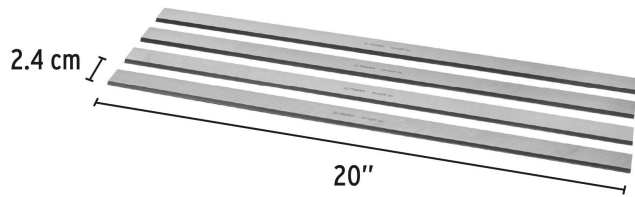

TRUPER

CÓDIGO: 16549 CLAVE: CU-CEP-20

Caja con 4 cuchillas HSS para cepillo de piso CEP-20, TRUPER

- Juego de 4 cuchillas
- Fabricadas de acero de alta velocidad
- Para cepillos modelos CEP-20-2 y CEP-20 marca Truper®

**Especificaciones**

Empaque individual	Funda plástica
Inner	1
Master	20
Pallet	800

País de origen**Fabricado en China bajo las estrictas especificaciones de GRUPO TRUPER**

Imágenes complementarias

Para cepillo de piso