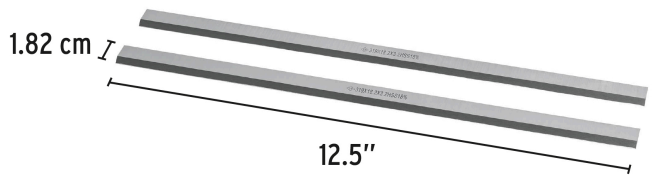

TRUPER

CÓDIGO: 16243 CLAVE: R20-CEP-12A

Blíster con 2 cuchillas HSS para cepillo portátil CEP-12

- Juego de 2 cuchillas
- Fabricadas de acero de alta velocidad
- Para cepillo modelo CEP-12 marca Truper®

Especificaciones

Empaque individual	Blíster
Inner	2
Máster	12
Pallet	2880

País de origen**Fabricado en China bajo las estrictas especificaciones de GRUPO TRUPER**

Imágenes complementarias

Para cepillo de piso

CEP-12