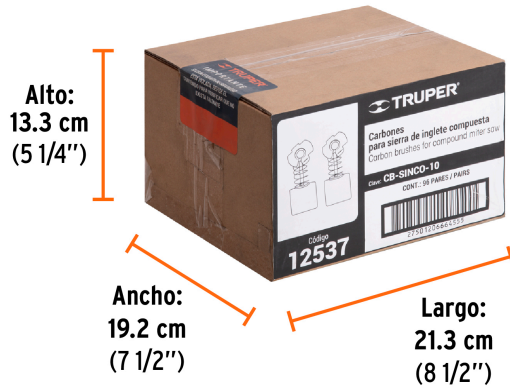

Empaque Individual

Medidas: Alto: 14 cm (5 1/2") Ancho: 0.6 cm (1/8") Largo: 8.7 cm (3 1/2")
Peso: 0.01 kg (0.02 lb)

Inner

Medidas: Alto: 16.5 cm (6 1/2") Ancho: 3.6 cm (1 1/2") Largo: 21 cm (8 1/4")
Peso: 0.13 kg (0.29 lb)

Master

Medidas: Alto: 13.3 cm (5 1/4") Ancho: 19.2 cm (7 1/2") Largo: 21.3 cm (8 1/2")
Peso: 1.26 kg (2.78 lb)

Imágenes complementarias

Para sierra compuesta

SINCO-10

EMPAQUE INDIVIDUAL

Alto:
14 cm
(5 1/2")

Largo:
8.7 cm
(3 1/2")

Peso: 0.01 kg (0.02 lb)

EMPAQUE INNER

Alto:
16.5 cm
(6 1/2")

Largo:
21 cm
(8 1/4")

Contiene: 12 piezas

Peso: 0.13 kg (0.29 lb)

Imágenes complementarias

EMPAQUE MASTER

Contiene: 8 inner (96 piezas)

Peso: 1.26 kg (2.78 lb)