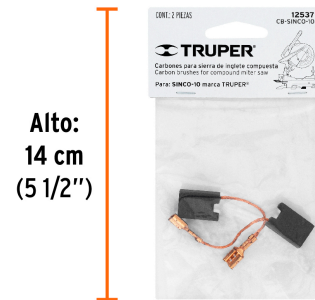

Empaque Individual

Medidas: Alto: 14 cm (5 1/2") Ancho: 0.6 cm (1/8") Largo: 8.7 cm (3 1/2")
Peso: 0.01 kg (0.02 lb)

Inner

Medidas: Alto: 16.5 cm (6 1/2") Ancho: 3.6 cm (1 1/2") Largo: 21 cm (8 1/4")
Peso: 0.13 kg (0.29 lb)

Master

Medidas: Alto: 13.3 cm (5 1/4") Ancho: 19.2 cm (7 1/2") Largo: 21.3 cm (8 1/2")
Peso: 1.26 kg (2.78 lb)

Imágenes complementarias

Para sierra compuesta

SINCO-10

EMPAQUE INDIVIDUAL

Alto:
14 cm
(5 1/2")

Largo:
8.7 cm
(3 1/2")

Peso: 0.01 kg (0.02 lb)

EMPAQUE INNER

Alto:
16.5 cm
(6 1/2")

Largo:
21 cm
(8 1/4")

Contiene: 12 piezas

Peso: 0.13 kg (0.29 lb)

EMPAQUE MASTER

Alto:
13.3 cm
(5 1/4")

Ancho:
19.2 cm
(7 1/2")

Largo:
21.3 cm
(8 1/2")

Contiene: 8 inner (96 piezas)

Peso: 1.26 kg (2.78 lb)