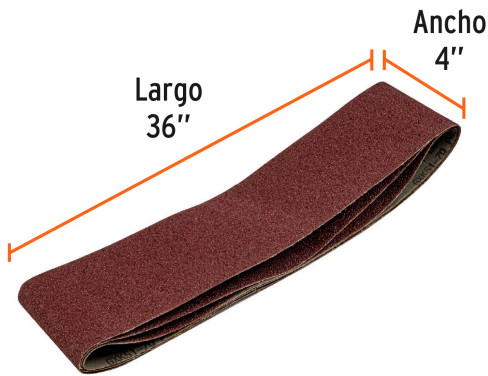

Imágenes complementarias