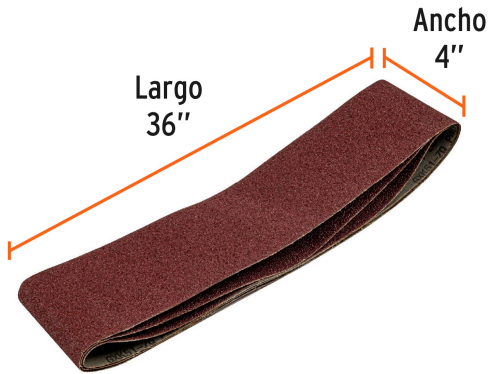

Imágenes complementarias

EMPAQUE INDIVIDUAL

Peso: 0.45 kg (1 lb)