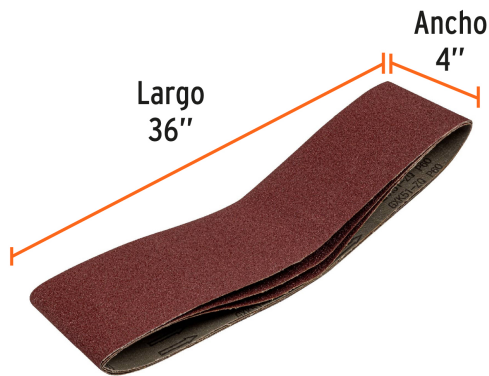

Imágenes complementarias