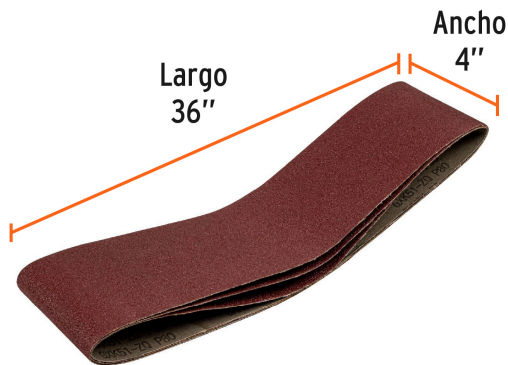

Imágenes complementarias

EMPAQUE INDIVIDUAL

EMPAQUE INNER