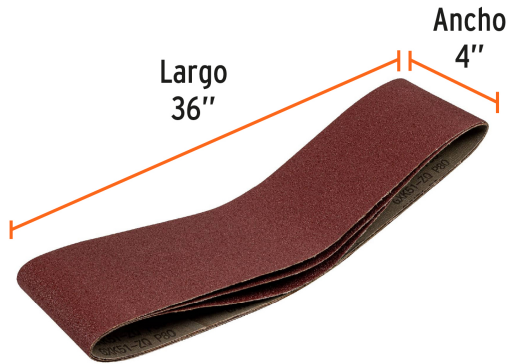

Imágenes complementarias