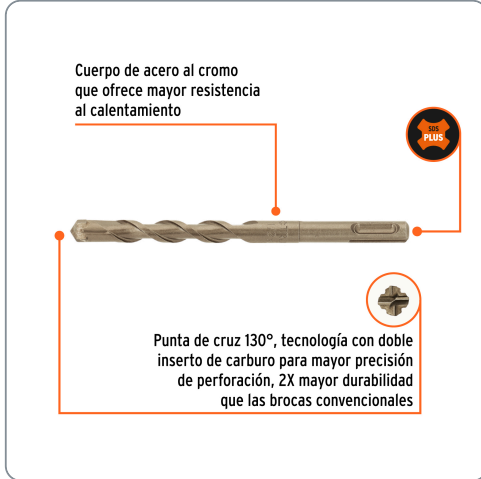

**TRUPER** CÓDIGO: 11279 CLAVE: BS-1/2X6

**Broca SDS Plus 1/2 x 6", TRUPER**

- Para perforaciones en concreto y ladrillo
- Punta de cruz con doble inserto de carburo para mayor precisión de perforación
- Cuerpo de acero al cromo que ofrece mayor resistencia al calentamiento

Especificaciones técnicas	
Longitud total	6"
Longitud de trabajo	3-3/8"

Datos de empaque	
Empaque Individual: Tubo con etiqueta	
Empaque logístico	Cantidad
Inner	5
Master	150
Pallet	5850

Certificaciones y garantías
Producto garantizado contra defectos de fabricación o mano de obra. La garantía se puede hacer válida con cualquier distribuidor de Truper

Punta de cruz 130°, tecnología con doble inserto de carburo para mayor precisión de perforación, 2X mayor durabilidad que las brocas convencionales

Diámetro  
1/2"

Largo total  
6"