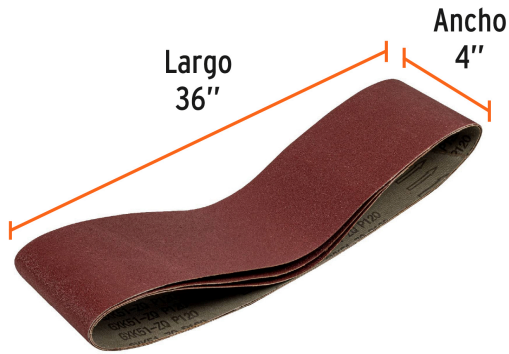

Imágenes complementarias