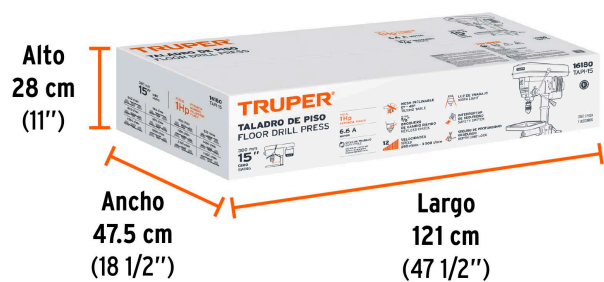

Certificaciones y garantías

- Cumple la norma NOM-003-SCFI

Especificaciones

Potencia nominal	1 HP (750 W)
Broquero	5/8" (16 mm)
Diámetro de giro	15" (38 cm)
Cono de árbol	B16
Velocidad variable (12)	250 - 3,000 rpm
Dimensiones (Base x Alto x Fondo)	30 cm x 164 cm x 50 cm
Mesa de trabajo	12" x 12" (30 cm x 30 cm)
Altura máxima de trabajo	24" (60 cm)
Tope máximo de profundidad	8 cm
Tensión / Frecuencia	127 V / 60 Hz
Consumo	6.6 A
Ciclo de trabajo	120 minutos de trabajo por 30 minutos de descanso. Máximo diario 6 horas
Peso	71 kg
Empaque individual	Caja
Inner	1
Pallet	8

Imágenes complementarias

EMPAQUE INDIVIDUAL

Peso: 75.5 kg (166.5 lb)