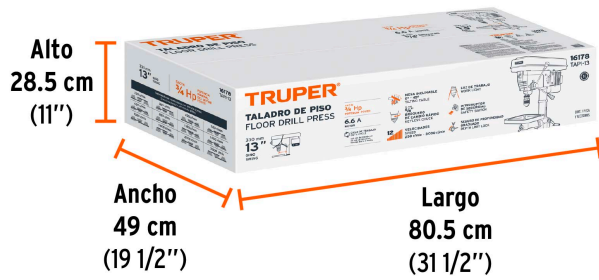

TRUPER

CÓDIGO: 16178 CLAVE: TAPI-13

Taladro de piso 13", 3/4 HP (560 W), broquero 5/8", TRUPER

- 12 Velocidades que se ajustan para los diferentes diámetros de perforación
- Broquero de cambio rápido de 5/8" sin llave, permite manualmente el cambio de accesorios
- Interruptor de encendido con llave de seguridad, el taladro no puede ser puesto en marcha si no se cuenta con la llave
- Tapa de cubierta para poleas que permite verificar y cambiar de forma fácil y segura las velocidades
- Tope de profundidad con graduación en sistema métrico y seguro de ajuste rápido para perforaciones repetitivas a una misma altura
- Mesa inclinable hasta 45° (izquierda y derecha)
- Base ranurada para la colocación de prensas y mordazas que ajustan los materiales cuando se requiere mayor control y estabilidad durante la perforación
- Maneral de 3 brazos con manijas antiderrapantes para mayor control del operador
- Luz para iluminar el área de trabajo

Certificaciones y garantías

- Cumple la norma NOM-003-SCFI

Especificaciones

Potencia nominal	3/4 HP (560 W)
Broquero	5/8" (16 mm)
Diámetro de giro	13" (33 cm)
Cono de árbol	B16
Velocidad variable (12)	250 - 3,000 rpm
Dimensiones (Base x Alto x Fondo)	24 cm x 101 cm x 41 cm
Mesa de trabajo	11" x 11" (27 cm x 27 cm)
Altura máxima de trabajo	13" (33 cm)
Tope máximo de profundidad	8 cm
Tensión / Frecuencia	127 V / 60 Hz
Consumo	6.6 A
Ciclo de trabajo	120 minutos de trabajo por 30 minutos de descanso. Máximo diario 6 horas
Peso	45 kg
Empaque individual	Caja
Inner	1
Pallet	8

Código	Clave	Descripción
15478	BRO-5/8TPX	Broquero 5/8" sin llave para TAPI-13, 15 y 17,TRUPER

Imágenes complementarias

Imágenes complementarias

EMPAQUE INDIVIDUAL

Peso: 47.5 kg (104.7 lb)