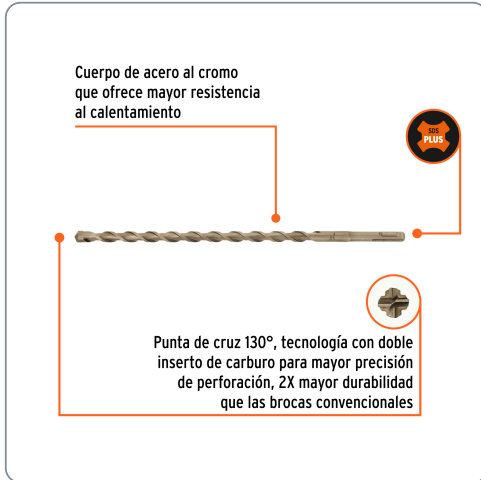

**TRUPER** CÓDIGO: 11281 CLAVE: BS-1/2X12

## Broca SDS Plus 1/2 x 12", TRUPER

- Para perforaciones en concreto y ladrillo
- Punta de cruz con doble inserto de carburo para mayor precisión de perforación
- Cuerpo de acero al cromo que ofrece mayor resistencia al calentamiento

Especificaciones técnicas	
Longitud total	12"
Longitud de trabajo	9"

Datos de empaque	
Empaque individual: Tubo con etiqueta	
Empaque logístico	Cantidad
Inner	5
Máster	100
Pallet	4800

Certificaciones y garantías
Producto garantizado contra defectos de fabricación o mano de obra. La garantía se puede hacer válida con cualquier distribuidor de Truper

Producto fabricado en China bajo las estrictas especificaciones de Truper

Cuerpo de acero al cromo  
que ofrece mayor resistencia  
al calentamiento

Punta de cruz 130°, tecnología con doble  
inserto de carburo para mayor precisión  
de perforación, 2X mayor durabilidad  
que las brocas convencionales