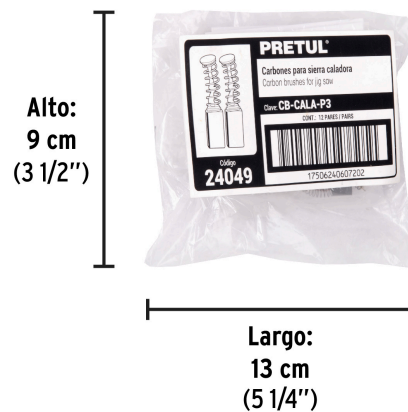

Especificaciones

Número de piezas	2
Empaque individual	Tarjeta con bolsa
Inner	12
Máster	96
Pallet	33600

País de origen**Fabricado en China bajo las estrictas especificaciones de GRUPO TRUPER**

Datos de Empaque (Medidas y pesos aproximados)

Empaque Individual

Medidas: Alto: 11 cm (4 1/4") Ancho: 0.6 cm (1/8") Largo: 9 cm (3 1/2")
Peso: 0.005 kg (0.01 lb)

Inner

Medidas: Alto: 9 cm (3 1/2") Ancho: 3.2 cm (1 1/4") Largo: 13 cm (5 1/4")
Peso: 0.06 kg (0.13 lb)

Master

Medidas: Alto: 21.8 cm (8 1/2") Ancho: 8 cm (3 1/4") Largo: 21.5 cm (8 1/2")
Peso: 0.59 kg (1.30 lb)

Imágenes complementarias

Para sierra caladora

CALA-P3

EMPAQUE INDIVIDUAL

Peso: 0.005 kg (0.01 lb)

EMPAQUE INNER

Contiene: 12 piezas

Peso: 0.06 kg (0.13 lb)

Imágenes complementarias

EMPAQUE MASTER

Contiene: 8 inner (96 piezas)

Peso: 0.59 kg (1.30 lb)