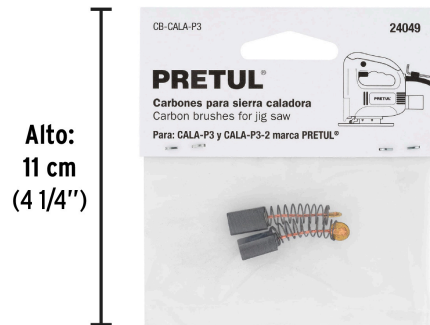

PRETUL

CÓDIGO: 24049 CLAVE: CB-CALA-P3

Bolsa con 2 carbones de repuesto para CALA-P3, PRETUL

- Para sierra caladora modelo CALA-P3 marca Pretul®

Certificaciones y garantías

- Garantizado contra defectos de fabricación o mano de obra. La garantía se puede hacer válida con cualquier distribuidor de TRUPER

Master

Medidas: Alto: 21.8 cm (8 1/2") Ancho: 8 cm (3 1/4") Largo: 21.5 cm (8 1/2")
Peso: 0.59 kg (1.30 lb)

Imágenes complementarias

Para sierra caladora

CALA-P3

EMPAQUE INDIVIDUAL

Alto:
11 cm
(4 1/4")

Largo:
9 cm
(3 1/2")

Peso: 0.005 kg (0.01 lb)

EMPAQUE INNER

Alto:
9 cm
(3 1/2")

Largo:
13 cm
(5 1/4")

Contiene: 12 piezas

Peso: 0.06 kg (0.13 lb)

EMPAQUE MASTER

Alto:
21.8 cm
(8 1/2")

Ancho:
8 cm
(3 1/4")

Largo:
21.5 cm
(8 1/2")

Contiene: 8 inner (96 piezas)

Peso: 0.59 kg (1.30 lb)