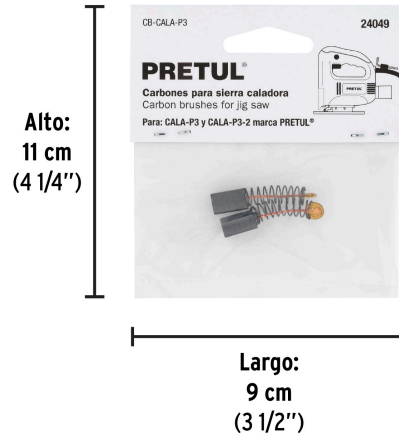

PRETUL

CÓDIGO: 24049 CLAVE: CB-CALA-P3

Bolsa con 2 carbones de repuesto para CALA-P3, PRETUL

- Para sierra caladora modelo CALA-P3 marca Pretul®

Certificaciones y garantías

- Garantizado contra defectos de fabricación o mano de obra. La garantía se puede hacer válida con cualquier distribuidor de TRUPER

Datos de Empaque (Medidas y pesos aproximados)

Empaque Individual

Medidas: Alto: 11 cm (4 1/4") Ancho: 0.6 cm (1/8") Largo: 9 cm (3 1/2")
Peso: 0.005 kg (0.01 lb)

Inner

Medidas: Alto: 9 cm (3 1/2") Ancho: 3.2 cm (1 1/4") Largo: 13 cm (5 1/4")
Peso: 0.06 kg (0.13 lb)

Master

Medidas: Alto: 21.8 cm (8 1/2") Ancho: 8 cm (3 1/4") Largo: 21.5 cm (8 1/2")
Peso: 0.59 kg (1.30 lb)

Imágenes complementarias

Imágenes complementarias

EMPAQUE INDIVIDUAL

Peso: 0.005 kg (0.01 lb)

EMPAQUE INNER

Contiene: 12 piezas

Peso: 0.06 kg (0.13 lb)

EMPAQUE MASTER

Contiene: 8 inner (96 piezas)

Peso: 0.59 kg (1.30 lb)