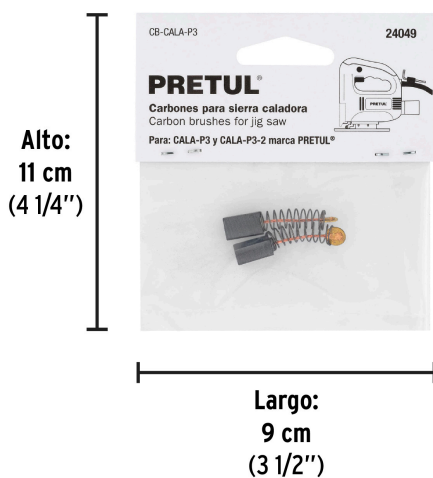

PRETUL

CÓDIGO: 24049 CLAVE: CB-CALA-P3

Bolsa con 2 carbones de repuesto para CALA-P3, PRETUL

- Para sierra caladora modelo CALA-P3 marca Pretul®

Certificaciones y garantías

- Garantizado contra defectos de fabricación o mano de obra. La garantía se puede hacer válida con cualquier distribuidor de TRUPER

Empaque Individual

Medidas: Alto: 11 cm (4 1/4") Ancho: 0.6 cm (1/8") Largo: 9 cm (3 1/2")
Peso: 0.005 kg (0.01 lb)

Inner

Medidas: Alto: 9 cm (3 1/2") Ancho: 3.2 cm (1 1/4") Largo: 13 cm (5 1/4")
Peso: 0.06 kg (0.13 lb)

Master

Medidas: Alto: 21.8 cm (8 1/2") Ancho: 8 cm (3 1/4") Largo: 21.5 cm (8 1/2")
Peso: 0.59 kg (1.30 lb)

Imágenes complementarias

Para sierra caladora

CALA-P3

EMPAQUE INDIVIDUAL

Peso: 0.005 kg (0.01 lb)

EMPAQUE INNER

Contiene: 12 piezas

Peso: 0.06 kg (0.13 lb)

Imágenes complementarias

EMPAQUE MASTER

Contiene: 8 inner (96 piezas)

Peso: 0.59 kg (1.30 lb)