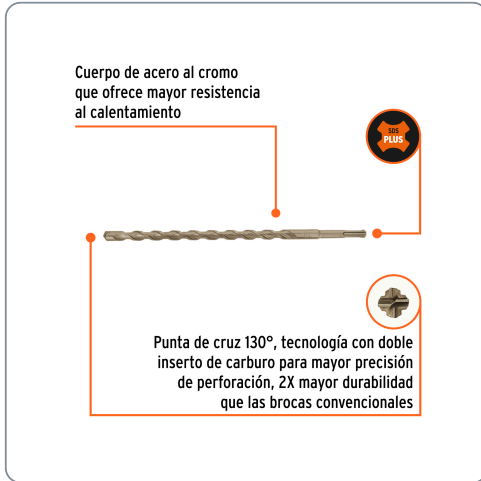

**TRUPER** CÓDIGO: 11274 CLAVE: BS-9/16X12

### Broca SDS Plus 9/16 x 12", TRUPER

- Para perforaciones en concreto y ladrillo
- Punta de cruz con doble inserto de carburo para mayor precisión de perforación
- Cuerpo de acero al cromo que ofrece mayor resistencia al calentamiento

Especificaciones técnicas	
Longitud total	12"
Longitud de trabajo	9"

Datos de empaque	
Empaque individual: Tubo con etiqueta	
Empaque logístico	Cantidad
Inner	5
Máster	60
Pallet	4320

Certificaciones y garantías
Producto garantizado contra defectos de fabricación o mano de obra. La garantía se puede hacer válida con cualquier distribuidor de Truper