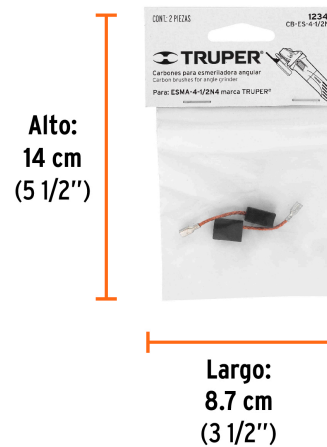

TRUPER

CÓDIGO: 12343    CLAVE: CB-ES-4-1/2N4

**Bolsa con 2 carbones de repuesto para ESMA-4-1/2N4, TRUPER**

- Para esmeriladora modelo ESMA-4-1/2N4 marca Truper®

**Certificaciones y garantías**

• Garantizado contra defectos de fabricación o mano de obra. La garantía se puede hacer válida con cualquier distribuidor de TRUPER

**Datos de Empaque (Medidas y pesos aproximados)**

**Empaque Individual**

**Medidas:** Alto: 14 cm (5 1/2") Ancho: 0.6 cm (1/8") Largo: 8.7 cm (3 1/2")  
**Peso:** 0.005 kg (0.01 lb)

**Inner**

**Medidas:** Alto: 16 cm (6 1/4") Ancho: 3.5 cm (1 1/4") Largo: 18.5 cm (7 1/4")  
**Peso:** 0.08 kg (0.18 lb)

**Master**

**Medidas:** Alto: 15.2 cm (6") Ancho: 14.2 cm (5 1/2") Largo: 29 cm (11 1/2")  
**Peso:** 0.8 kg (1.76 lb)

**Imágenes complementarias**

**Para esmeriladora**

**ESMA-4-1/2N4**

**EMPAQUE INDIVIDUAL**

**Peso:** 0.005 kg (0.01 lb)

**EMPAQUE INNER**

**Contiene:** 12 piezas

**Peso:** 0.08 kg (0.18 lb)

**EMPAQUE MASTER**

**Contiene:** 8 inner (96 piezas)

**Peso:** 0.8 kg (1.76 lb)