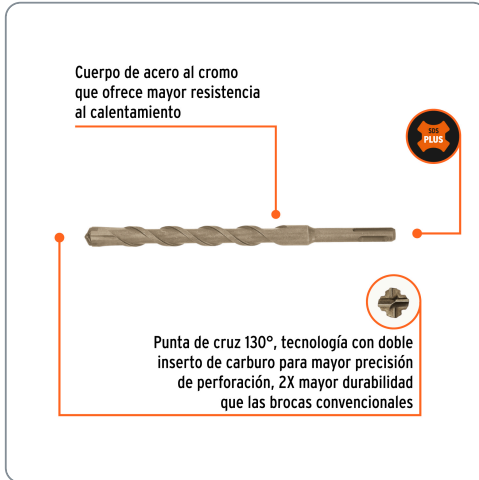

TRUPER CÓDIGO: 11284 CLAVE: BS-5/8X8

Broca SDS Plus 5/8 x 8", TRUPER

- Para perforaciones en concreto y ladrillo
- Punta de cruz con doble inserto de carburo para mayor precisión de perforación
- Cuerpo de acero al cromo que ofrece mayor resistencia al calentamiento

5/8"

Diámetro

SDS PLUS

Especificaciones técnicas

Longitud total	8"
Longitud de trabajo	5-5/16"

Datos de empaque

Empaque individual: Tubo con etiqueta

Empaque logístico   **Cantidad**

Inner   5

Máster   60

Pallet   4800

Certificaciones y garantías

Producto garantizado contra defectos de fabricación o mano de obra. La garantía se puede hacer válida con cualquier distribuidor de Truper

Producto fabricado en China bajo las estrictas especificaciones de Truper