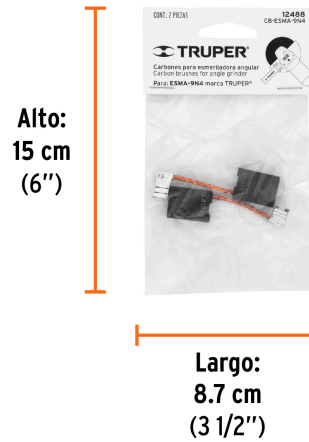

**País de origen**

**Fabricado en China bajo las estrictas especificaciones de GRUPO TRUPER**

**Datos de Empaque (Medidas y pesos aproximados)**

**Empaque Individual**

**Medidas:** Alto: 15 cm (6") Ancho: 0.6 cm (1/8") Largo: 8.7 cm (3 1/2") **Peso:** 0.01 kg (0.02 lb)

**Inner**

**Medidas:** Alto: 18 cm (7") Ancho: 4 cm (1 1/2") Largo: 16 cm (6 1/4") **Peso:** 0.16 kg (0.35 lb)

**Master**

**Medidas:** Alto: 17.8 cm (7") Ancho: 22 cm (8 3/4") Largo: 42 cm (16 1/2") **Peso:** 1.82 kg (4.01 lb)

**Imágenes complementarias**

**Para esmeriladora**

**ESMA-9N4**

**EMPAQUE INDIVIDUAL**

**Peso: 0.01 kg (0.02 lb)**

**EMPAQUE INNER**

**Contiene: 12 piezas**

**Peso: 0.16 kg (0.35 lb)**

**EMPAQUE MASTER**

**Contiene: 8 inner (96 piezas)**

**Peso: 1.82 kg (4.01 lb)**