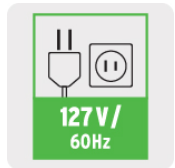

PRETUL CÓDIGO: 24035 CLAVE: ESMA-4-1/2P2

Esmeriladora angular 4-1/2", 700W, PRETUL

- Para desbastar y cortar metal, ladrillos, azulejos y piedra
- Motor montado sobre balero de bolas para mayor vida útil y mejor desempeño
- Interruptor con función de uso continuo

4-1/2"
(225 mm)
Diámetro del disco

700 W
Potencia

5/8"
Eje

Datos de empaque	
Empaque individual: caja	
Empaque logístico	Cantidad
Inner	2
Máster	12
Pallet	192

Certificaciones y garantías

Cumple la norma: NOM-003-SCFI

Producto fabricado en China bajo las estrictas especificaciones de Truper

Especificaciones técnicas	
Velocidad	11,000 rpm
Consumo	5.3 A
Largo del cable de alimentación	1.94 m
Carbones expuestos	No
Grado de protección	IP20
Ciclo de trabajo a corriente nominal	20 minutos de trabajo por 10 minutos de descanso. Máximo diario: 1.5 horas
Eje	5/8"-11 UNC-1A
Dimensiones (Largo x Alto)	27 x 10 cm
Peso	1.7 kg