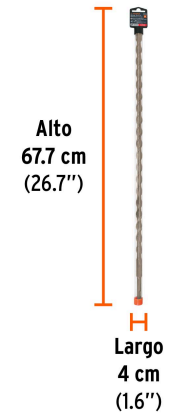

**TRUPER** CÓDIGO: 11276 CLAVE: BS-5/8X24

### Broca SDS Plus 5/8 x 24", TRUPER

- Para perforaciones en concreto y ladrillo
- Punta de cruz con doble inserto de carburo para mayor precisión de perforación
- Cuerpo de acero al cromo que ofrece mayor resistencia al calentamiento

Especificaciones técnicas	
Longitud total	24"
Longitud de trabajo	20"

Datos de empaque	
Empaque Individual: Tubo con etiqueta	
Empaque logístico	Cantidad
Inner	5
Master	20
Pallet	1680

Certificaciones y garantías
Producto garantizado contra defectos de fabricación o mano de obra. La garantía se puede hacer válida con cualquier distribuidor de Truper

### EMPAQUE INDIVIDUAL

Peso: 0.48 kg (1 lb)