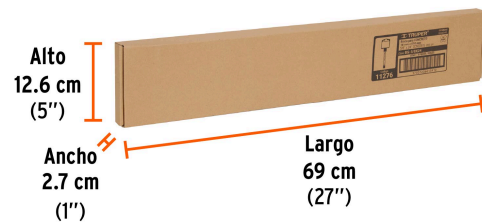

Especificaciones técnicas	
Longitud total	24"
Longitud de trabajo	20"

Datos de empaque	
Empaque Individual: Tubo con etiqueta	
Empaque logístico	Cantidad
Inner	5
Master	20
Pallet	1680

Certificaciones y garantías
Producto garantizado contra defectos de fabricación o mano de obra. La garantía se puede hacer válida con cualquier distribuidor de Truper

### EMPAQUE INDIVIDUAL

Peso: 0.48 kg (1 lb)

### EMPAQUE INNER

Contiene: 5 piezas

Peso: 2.59 kg (5.7 lb)