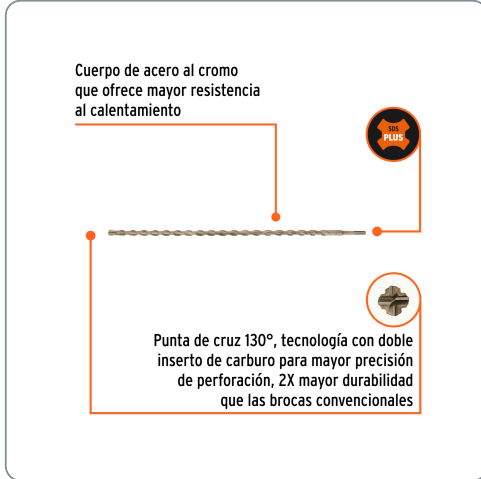

**TRUPER** CÓDIGO: 11276 CLAVE: BS-5/8X24

### Broca SDS Plus 5/8 x 24", TRUPER

- Para perforaciones en concreto y ladrillo
- Punta de cruz con doble inserto de carburo para mayor precisión de perforación
- Cuerpo de acero al cromo que ofrece mayor resistencia al calentamiento

Producto fabricado en China bajo las estrictas especificaciones de Truper

Cuerpo de acero al cromo que ofrece mayor resistencia al calentamiento

Punta de cruz 130°, tecnología con doble inserto de carburo para mayor precisión de perforación, 2X mayor durabilidad que las brocas convencionales