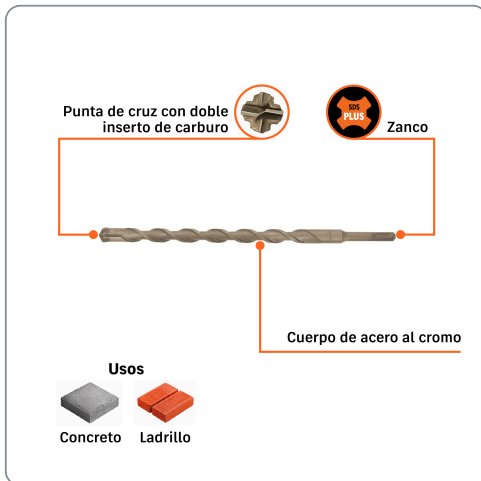

TRUPER CÓDIGO: 11287 CLAVE: BS-3/4X12

Broca SDS Plus 3/4 x 12", TRUPER

- Para perforaciones en concreto y ladrillo
- Punta de cruz con doble inserto de carburo para mayor precisión de perforación
- Cuerpo de acero al cromo que ofrece mayor resistencia al calentamiento

3/4"

Diámetro

Especificaciones técnicas

Longitud total	12"
Longitud de trabajo	9"

Datos de empaque

Empaque individual: Tubo con etiqueta

Empaque logístico	Cantidad
-------------------	----------

Inner	5
-------	---

Producto fabricado en China bajo las estrictas especificaciones de Truper