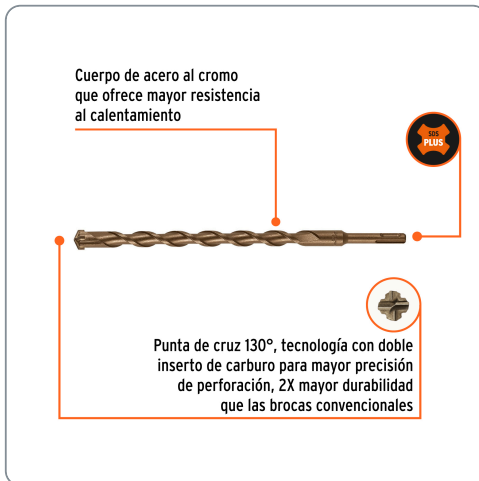

TRUPER CÓDIGO: 11287 CLAVE: BS-3/4X12

Broca SDS Plus 3/4 x 12", TRUPER

- Para perforaciones en concreto y ladrillo
- Punta de cruz con doble inserto de carburo para mayor precisión de perforación
- Cuerpo de acero al cromo que ofrece mayor resistencia al calentamiento

3/4"

Diámetro

Especificaciones técnicas

Longitud total	12"
Longitud de trabajo	9"

Datos de empaque

Empaque individual: Tubo con etiqueta

Empaque logístico   **Cantidad**

Inner   **5**

Máster   **30**

Pallet   **2400**

Certificaciones y garantías

Producto garantizado contra defectos de fabricación o mano de obra. La garantía se puede hacer válida con cualquier distribuidor de Truper

Producto fabricado en China bajo las estrictas especificaciones de Truper