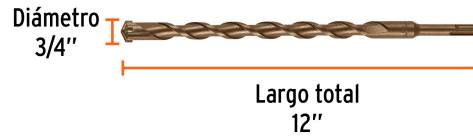

TRUPER CÓDIGO: 11287 CLAVE: BS-3/4X12**Broca SDS Plus 3/4 x 12", TRUPER**

- Para perforaciones en concreto y ladrillo
- Punta de cruz con doble inserto de carburo para mayor precisión de perforación
- Cuerpo de acero al cromo que ofrece mayor resistencia al calentamiento

**3/4"****Diámetro****Especificaciones técnicas**

Longitud total	12"
Longitud de trabajo	9"

**Datos de empaque**

Empaque individual: Tubo con etiqueta

Empaque logístico **Cantidad****Inner** **5****Máster** **30****Pallet** **2400****Certificaciones y garantías**

Cuerpo de acero al cromo que ofrece mayor resistencia al calentamiento

Punta de cruz 130°, tecnología con doble inserto de carburo para mayor precisión de perforación, 2X mayor durabilidad que las brocas convencionales