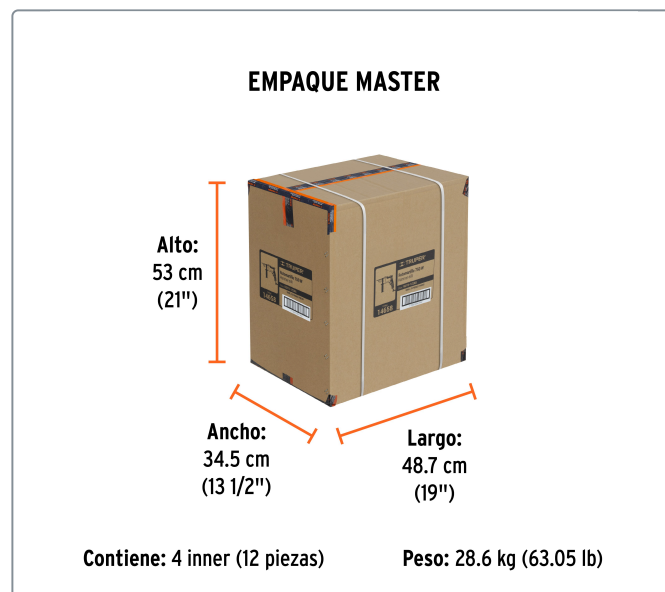

Los productos ilustrados y la información pueden cambiar sin previo aviso, como resultado de nuestros procesos de mejora continua.

Prohibida su reproducción o divulgación total o parcial así como su uso o aprovechamiento sin autorización escrita de Truper, S.A. de C.V.

© 2026 TRUPER, S.A. DE C.V. TODOS LOS DERECHOS RESERVADOS.