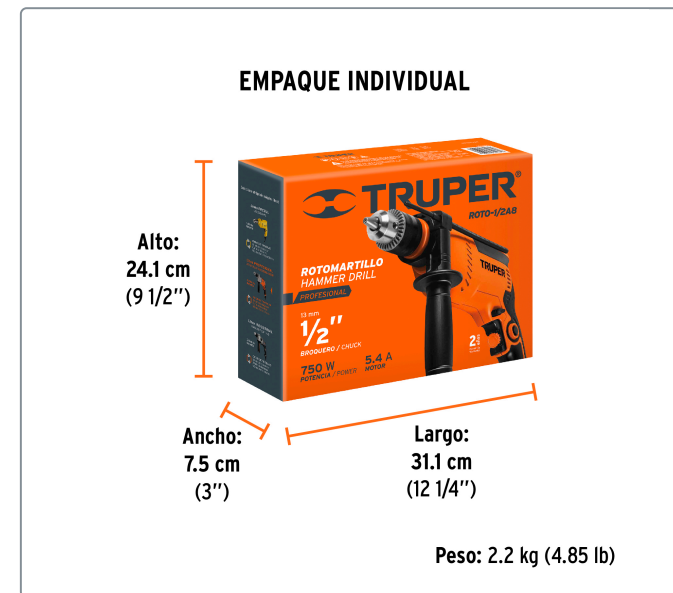

TRUPER PRO CÓDIGO: 14658 CLAVE: ROTO-1/2A8

Rotomartillo/destornillador 1/2", 750W, TRUPER PRO

- Para perforación en concreto, madera y metal
- Motor montado sobre baleros de bolas para mayor vida útil y mejor desempeño
- Selector de función taladro o rotomartillo, con velocidad variable reversible para uso como destornillador

750 W
Potencia

1/2" (13 mm)
Broquero

Datos de empaque	
Empaque Individual: Caja	
Empaque logístico	Cantidad
Inner	3
Master	12
Pallet	192

Certificaciones y garantías

Cumple la norma: NOM-003-SCFI

Producto fabricado en China bajo las estrictas especificaciones de Truper

Especificaciones técnicas	
Velocidad	0 - 3,100 rpm
Golpes/min	0 - 50,000 gpm
Largo del cable de alimentación	1.78 m
Consumo	5.4 A
Ø Máximo de perforación en concreto	1/2" (13 mm)
Ø Máximo de perforación en metal	1/2" (13 mm)
Ø Máximo de perforación en madera	1" (25 mm)
Dimensiones (Largo x Alto)	30 x 21 cm
Ciclo de trabajo a corriente nominal	30 minutos de trabajo por 15 minutos de descanso. Máximo diario: 3 horas
Peso	1.9 kg

Incluye

1 Varilla de control de profundidad
1 Mango auxiliar
1 Llave para broquero

Los productos ilustrados y la información pueden cambiar sin previo aviso, como resultado de nuestros procesos de mejora continua.