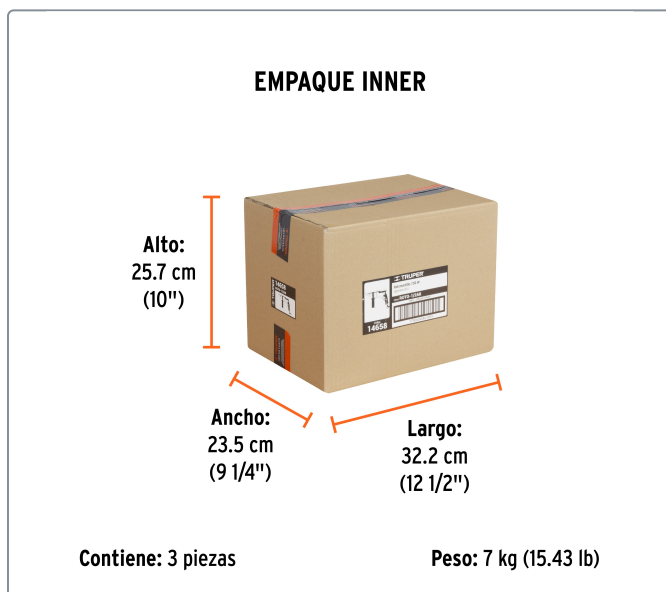

Los productos ilustrados y la información pueden cambiar sin previo aviso, como resultado de nuestros procesos de mejora continua.

Prohibida su reproducción o divulgación total o parcial así como su uso o aprovechamiento sin autorización escrita de Truper, S.A. de C.V.

© 2026 TRUPER, S.A. DE C.V. TODOS LOS DERECHOS RESERVADOS.