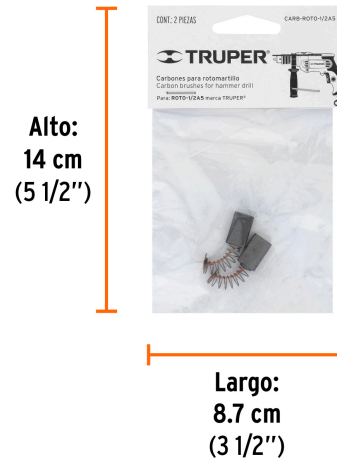

Especificaciones

Empaque individual	Caballote
Inner	12
Máster	96
Pallet	13824

País de origen

Fabricado en China bajo las estrictas especificaciones de GRUPO TRUPER

Datos de Empaque (Medidas y pesos aproximados)

Empaque Individual

Medidas: Alto: 14 cm (5 1/2") Ancho: 0.7 cm (1/4") Largo: 8.7 cm (3 1/2")
Peso: 0.005 kg (0.01 lb)

Inner

Medidas: Alto: 18 cm (7") Ancho: 1.7 cm (3/4") Largo: 19 cm (7 1/2") **Peso:** 0.07 kg (0.15 lb)

Master

Medidas: Alto: 16.8 cm (6 1/2") Ancho: 17.8 cm (7") Largo: 25 cm (9 3/4")
Peso: 0.74 kg (1.63 lb)

Imágenes complementarias

Para rotomartillo

ROTO-1/2A5

EMPAQUE INDIVIDUAL

Peso: 0.005 kg (0.01 lb)

EMPAQUE INNER

Contiene: 12 piezas

Peso: 0.07 kg (0.15 lb)

EMPAQUE MASTER

Contiene: 8 inner (96 piezas)

Peso: 0.74 kg (1.63 lb)