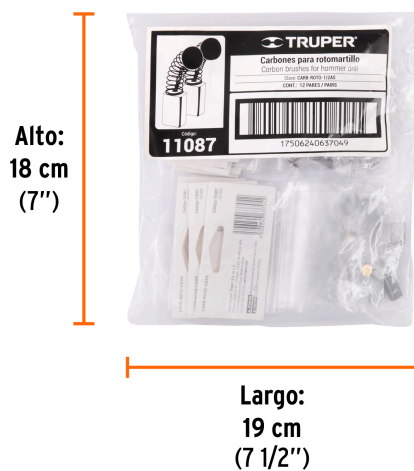

Especificaciones

Empaque individual	Caballote
Inner	12
Máster	96
Pallet	13824

País de origen

Fabricado en China bajo las estrictas especificaciones de GRUPO TRUPER

Datos de Empaque (Medidas y pesos aproximados)

Empaque Individual

Medidas: Alto: 14 cm (5 1/2") Ancho: 0.7 cm (1/4") Largo: 8.7 cm (3 1/2")
Peso: 0.005 kg (0.01 lb)

Inner

Medidas: Alto: 18 cm (7") Ancho: 1.7 cm (3/4") Largo: 19 cm (7 1/2") **Peso:** 0.07 kg (0.15 lb)

Master

Medidas: Alto: 16.8 cm (6 1/2") Ancho: 17.8 cm (7") Largo: 25 cm (9 3/4")
Peso: 0.74 kg (1.63 lb)

Imágenes complementarias

Para rotomartillo

ROTO-1/2A5

EMPAQUE INDIVIDUAL

Peso: 0.005 kg (0.01 lb)

EMPAQUE INNER

Contiene: 12 piezas

Peso: 0.07 kg (0.15 lb)

EMPAQUE MASTER

Contiene: 8 inner (96 piezas)

Peso: 0.74 kg (1.63 lb)