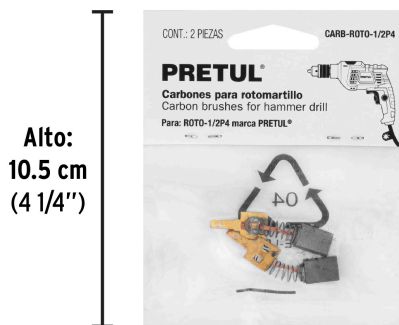

PRETUL

CÓDIGO: 24077 CLAVE: CB-ROTO-1/2P4

Bolsa con 2 carbones de repuesto para ROTO-1/2P4, PRETUL

- Para rotomartillo modelo ROTO-1/2P4 marca Pretul®

Certificaciones y garantías

- Garantizado contra defectos de fabricación o mano de obra. La garantía se puede hacer válida con cualquier distribuidor de TRUPER

Datos de Empaque (Medidas y pesos aproximados)

Empaque Individual

Medidas: Alto: 10.5 cm (4 1/4") Ancho: 0.7 cm (1/4") Largo: 8.7 cm (3 1/2")
Peso: 0.005 kg (0.01 lb)

Inner

Medidas: Alto: 13 cm (5 1/4") Ancho: 3 cm (1 1/4") Largo: 14 cm (5 1/2")
Peso: 0.07 kg (0.15 lb)

Master

Medidas: Alto: 15.4 cm (6") Ancho: 15.5 cm (6") Largo: 21.8 cm (8 1/2")
Peso: 0.63 kg (1.39 lb)

Imágenes complementarias

Para rotomartillo

ROTO-1/2P4

EMPAQUE INDIVIDUAL

Largo:
8.7 cm
(3 1/2")

Peso: 0.005 kg (0.01 lb)

EMPAQUE INNER

Largo:
14 cm
(5 1/2")

Contiene: 12 piezas

Peso: 0.07 kg (0.15 lb)

Imágenes complementarias

EMPAQUE MASTER

Contiene: 8 inner (96 piezas)

Peso: 0.63 kg (1.39 lb)