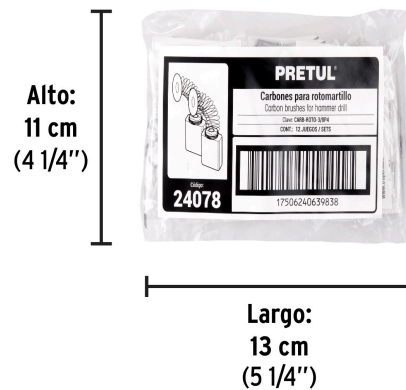

Especificaciones

Empaque individual	Caballete
Inner	12
Máster	96
Pallet	24192

País de origen**Fabricado en China bajo las estrictas especificaciones de GRUPO TRUPER**

Datos de Empaque (Medidas y pesos aproximados)

Empaque Individual

Medidas: Alto: 11 cm (4 1/4") Ancho: 0.6 cm (1/8") Largo: 8.7 cm (3 1/2")
Peso: 0.005 kg (0.01 lb)

Inner

Medidas: Alto: 11 cm (4 1/4") Ancho: 3 cm (1 1/4") Largo: 13 cm (5 1/4")
Peso: 0.07 kg (0.15 lb)

Master

Medidas: Alto: 15.3 cm (6") Ancho: 15.7 cm (6 1/4") Largo: 21.5 cm (8 1/2")
Peso: 0.62 kg (1.37 lb)

Imágenes complementarias

Para rotomartillo

ROTO-3/8P4

EMPAQUE INDIVIDUAL

Peso: 0.005 kg (0.01 lb)

EMPAQUE INNER

Contiene: 12 piezas

Peso: 0.07 kg (0.15 lb)

Imágenes complementarias

EMPAQUE MASTER

Contiene: 8 inner (96 piezas)

Peso: 0.62 kg (1.37 lb)