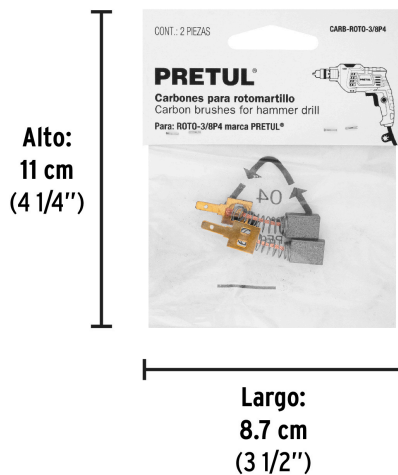

Especificaciones

Empaque individual	Caballete
Inner	12
Máster	96
Pallet	24192

País de origen**Fabricado en China bajo las estrictas especificaciones de GRUPO TRUPER**

Datos de Empaque (Medidas y pesos aproximados)

Empaque Individual

Medidas: Alto: 11 cm (4 1/4") Ancho: 0.6 cm (1/8") Largo: 8.7 cm (3 1/2")
Peso: 0.005 kg (0.01 lb)

Inner

Medidas: Alto: 11 cm (4 1/4") Ancho: 3 cm (1 1/4") Largo: 13 cm (5 1/4")
Peso: 0.07 kg (0.15 lb)

Master

Medidas: Alto: 15.3 cm (6") Ancho: 15.7 cm (6 1/4") Largo: 21.5 cm (8 1/2")
Peso: 0.62 kg (1.37 lb)

Imágenes complementarias

Para rotomartillo

ROTO-3/8P4

EMPAQUE INDIVIDUAL

Peso: 0.005 kg (0.01 lb)

EMPAQUE INNER

Contiene: 12 piezas

Peso: 0.07 kg (0.15 lb)

Imágenes complementarias

EMPAQUE MASTER

Contiene: 8 inner (96 piezas)

Peso: 0.62 kg (1.37 lb)