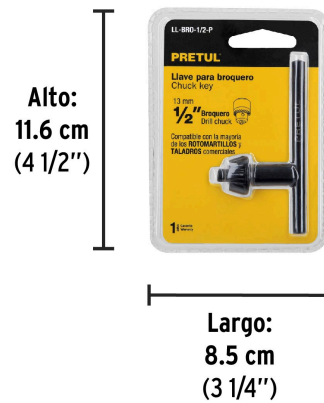

PRETUL

CÓDIGO: 27036 CLAVE: LL-BRO-1/2-P

Llave para broquero de 1/2", PRETUL

- Fabricada en acero para una mayor durabilidad
- Funciona para la mayoría de los taladros y rotomartillos comerciales de 1/2"

Datos de Empaque (Medidas y pesos aproximados)

Empaque Individual

Medidas: Alto: 11.6 cm (4 1/2") Ancho: 1.9 cm (3/4") Largo: 8.5 cm (3 1/4")
Peso: 0.05 kg (0.11 lb)

Inner

Medidas: Alto: 12.3 cm (4 3/4") Ancho: 6.7 cm (2 3/4") Largo: 9.2 cm (3 3/4")
Peso: 0.34 kg (0.75 lb)

Master

Medidas: Alto: 13.6 cm (5 1/4") Ancho: 15.2 cm (6") Largo: 19.5 cm (7 3/4")
Peso: 1.54 kg (3.40 lb)

Imágenes complementarias

EMPAQUE INDIVIDUAL

Peso: 0.05 kg (0.11 lb)

EMPAQUE INNER

Contiene: 6 piezas

Peso: 0.34 kg (0.75 lb)

EMPAQUE MASTER

Contiene: 4 inner (24 piezas)

Peso: 1.54 kg (3.40 lb)