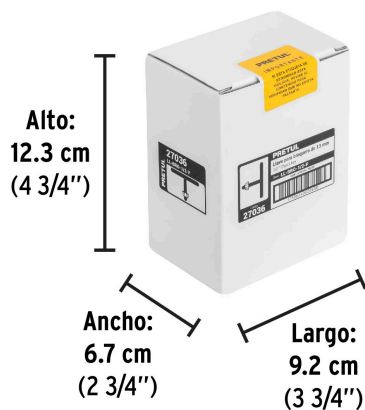

**Certificaciones y garantías****Especificaciones**

Peso	43 g
Empaque individual	Blíster
Inner	6
Master	24
Pallet	5208

País de origen**Fabricado en China bajo las estrictas especificaciones de GRUPO TRUPER**

Datos de Empaque (Medidas y pesos aproximados)

Empaque Individual

Medidas: Alto: 11.6 cm (4 1/2") Ancho: 1.9 cm (3/4") Largo: 8.5 cm (3 1/4")
Peso: 0.05 kg (0.11 lb)

Inner

Medidas: Alto: 12.3 cm (4 3/4") Ancho: 6.7 cm (2 3/4") Largo: 9.2 cm (3 3/4")
Peso: 0.34 kg (0.75 lb)

Master

Medidas: Alto: 13.6 cm (5 1/4") Ancho: 15.2 cm (6") Largo: 19.5 cm (7 3/4")
Peso: 1.54 kg (3.40 lb)

Imágenes complementarias

EMPAQUE INDIVIDUAL

Peso: 0.05 kg (0.11 lb)

EMPAQUE INNER

Contiene: 6 piezas

Peso: 0.34 kg (0.75 lb)

EMPAQUE MASTER

Contiene: 4 inner (24 piezas)

Peso: 1.54 kg (3.40 lb)