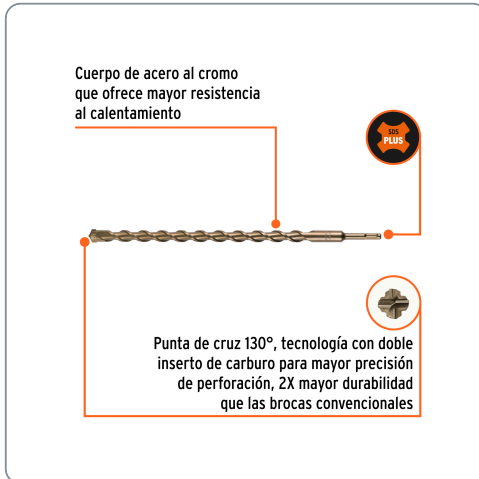

TRUPER CÓDIGO: 11260 CLAVE: BS-7/8X18**Broca SDS Plus 7/8 x 18", TRUPER**

- Para perforaciones en concreto y ladrillo
- Punta de cruz con doble inserto de carburo para mayor precisión de perforación
- Cuerpo de acero al cromo que ofrece mayor resistencia al calentamiento

**Especificaciones técnicas**

Longitud total	18"
Longitud de trabajo	14"

Datos de empaque

Empaque individual: Tubo con etiqueta

Empaque logístico **Cantidad****Inner** **5****Máster** **20****Pallet** **1440****Certificaciones y garantías**