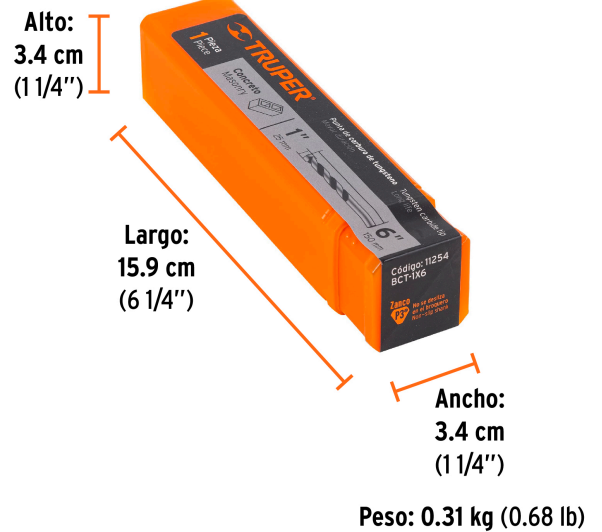

TRUPER

CÓDIGO: 11254 CLAVE: BCT-1X6

Broca para concreto de 1 x 6", TRUPER

- Cuerpo de acero al cromo que ofrece mayor resistencia al calentamiento
- Punta de carburo de tungsteno
- Zanco P3 antiderrapante
- Para rotomartillos (compatible con la mayoría de broqueros de mordaza)

**Certificaciones y garantías**

- Garantizado contra defectos de fabricación o mano de obra. La garantía se puede hacer válida con cualquier distribuidor de TRUPER

Especificaciones

Díámetro	1"
Zanco P3	1/2"
Largo total	6"
Empaque individual	Caja telescópica plástica
Inner	1
Master	10
Pallet	3600

País de origen**Fabricado en China bajo las estrictas especificaciones de GRUPO TRUPER**

Datos de Empaque (Medidas y pesos aproximados)

Empaque Individual

Medidas: Alto: 3.4 cm (1 1/4") Ancho: 3.4 cm (1 1/4") Largo: 15.9 cm (6 1/4") **Peso:** 0.31 kg (0.68 lb)

Master

Medidas: Alto: 7.7 cm (3") Ancho: 16.5 cm (6 1/2") Largo: 18.5 cm (7 1/4") **Peso:** 3.14 kg (6.92 lb)

Imágenes complementarias

EMPAQUE INDIVIDUAL

Imágenes complementarias

EMPAQUE MASTER

Contiene: 10 piezas