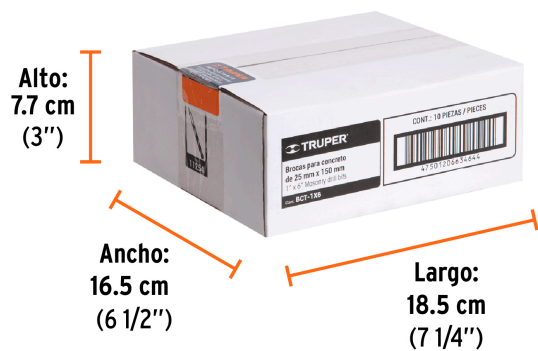

TRUPER

CÓDIGO: 11254 CLAVE: BCT-1X6

Broca para concreto de 1 x 6", TRUPER

- Cuerpo de acero al cromo que ofrece mayor resistencia al calentamiento
- Punta de carburo de tungsteno
- Zanco P3 antiderrapante
- Para rotomartillos (compatible con la mayoría de broqueros de mordaza)

País de origen**Fabricado en China bajo las estrictas especificaciones de GRUPO TRUPER**

Datos de Empaque (Medidas y pesos aproximados)

Empaque Individual

Medidas: Alto: 3.4 cm (1 1/4") Ancho: 3.4 cm (1 1/4") Largo: 15.9 cm (6 1/4") **Peso:** 0.31 kg (0.68 lb)

Master

Medidas: Alto: 7.7 cm (3") Ancho: 16.5 cm (6 1/2") Largo: 18.5 cm (7 1/4") **Peso:** 3.14 kg (6.92 lb)

Imágenes complementarias

EMPAQUE INDIVIDUAL

Imágenes complementarias

EMPAQUE MASTER

Contiene: 10 piezas

Peso: 3.14 kg (6.92 lb)