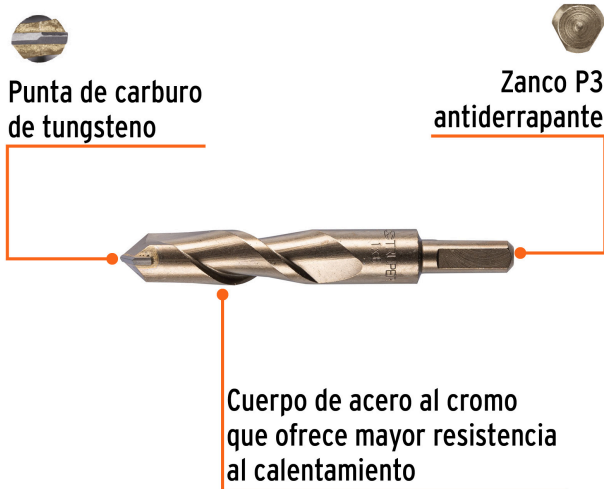

TRUPER

CÓDIGO: 11254 CLAVE: BCT-1X6

Broca para concreto de 1 x 6", TRUPER

- Cuerpo de acero al cromo que ofrece mayor resistencia al calentamiento
- Punta de carburo de tungsteno
- Zanco P3 antiderrapante
- Para rotomartillos (compatible con la mayoría de broqueros de mordaza)

Master

Medidas: Alto: 7.7 cm (3") Ancho: 16.5 cm (6 1/2") Largo: 18.5 cm (7 1/4") **Peso:** 3.14 kg (6.92 lb)

Imágenes complementarias

EMPAQUE INDIVIDUAL

Imágenes complementarias

EMPAQUE MASTER

Contiene: 10 piezas