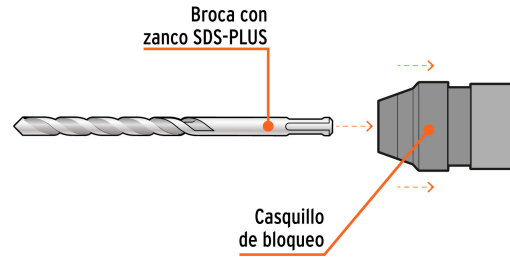

**Para rotomartillos  
SDS Plus**

RPLUS-4NX ROEL-60N ROEL-30N ROEL-20N

RPLUS-6NX ROEL-50N2 ROEL-30N2 ROEL-30A

**Limpiar y lubricar ligeramente la  
broca antes de insertarla**

Cuerpo de acero al cromo que ofrece mayor resistencia al calentamiento

**EMPAQUE INDIVIDUAL**

Alto 32.6 cm (12.8")

Peso: 0.43 kg (1 lb)

**EMPAQUE INNER**

Contiene: 5 piezas

Peso: 2.24 kg (5 lb)

**EMPAQUE MÁSTER**

Contiene: 8 inner (40 piezas)