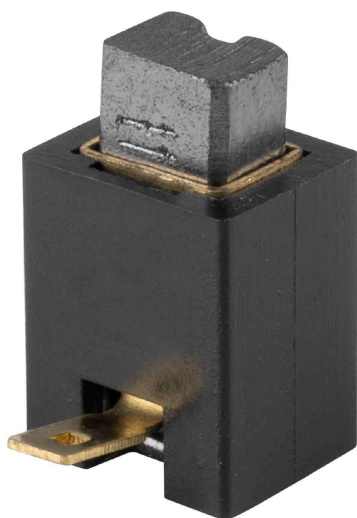

TRUPER

CÓDIGO: 11075 CLAVE: CB-CE-3-1/4NX

Bolsa con 2 carbones de repuesto para CEPEL-3-1/4NX

- Para cepillo modelo CEPEL-3-1/4NX marca Truper®

Especificaciones

Número de piezas	2
Empaque individual	Tarjeta con bolsa

Refacciones

Código	Clave	Descripción
13090	CEPEL-3-1/4NX	Cepillo eléctrico, 3-1/4", industrial, 750 W

Imágenes complementarias