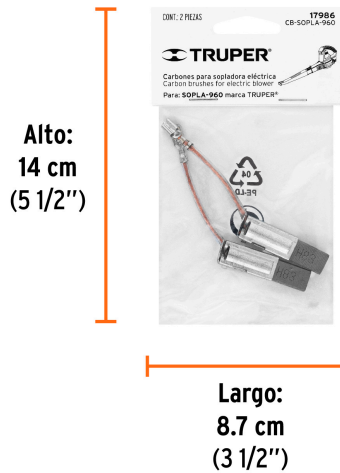

Especificaciones

Empaque individual	Caballote
Inner	12
Máster	96
Pallet	16128

País de origen

Fabricado en China bajo las estrictas especificaciones de GRUPO TRUPER

Datos de Empaque (Medidas y pesos aproximados)

Empaque Individual

Medidas: Alto: 14 cm (5 1/2") Ancho: 1 cm (1/2") Largo: 8.7 cm (3 1/2")
Peso: 0.01 kg (0.02 lb)

Inner

Medidas: Alto: 10.5 cm (4 1/4") Ancho: 4.6 cm (1 3/4") Largo: 18 cm (7")
Peso: 0.21 kg (0.46 lb)

Master

Medidas: Alto: 19 cm (7 1/2") Ancho: 17 cm (6 3/4") Largo: 26 cm (10 1/4")
Peso: 1.92 kg (4.23 lb)

Imágenes complementarias

EMPAQUE INDIVIDUAL

Peso: 0.01 kg (0.02 lb)

EMPAQUE INNER

Contiene: 12 piezas

Peso: 0.21 kg (0.46 lb)

EMPAQUE MASTER

Contiene: 8 inner (96 piezas)

Peso: 1.92 kg (4.23 lb)