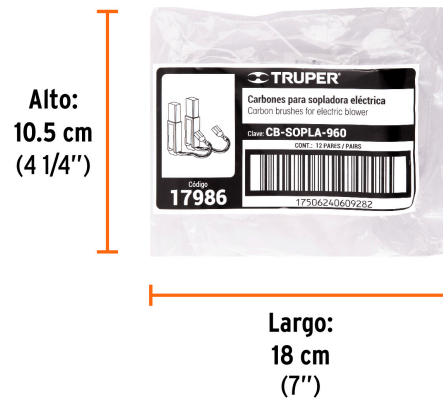

Especificaciones

Empaque individual	Caballote
Inner	12
Máster	96
Pallet	16128

País de origen

Fabricado en China bajo las estrictas especificaciones de GRUPO TRUPER

Datos de Empaque (Medidas y pesos aproximados)

Empaque Individual

Medidas: Alto: 14 cm (5 1/2") Ancho: 1 cm (1/2") Largo: 8.7 cm (3 1/2")
Peso: 0.01 kg (0.02 lb)

Inner

Medidas: Alto: 10.5 cm (4 1/4") Ancho: 4.6 cm (1 3/4") Largo: 18 cm (7")
Peso: 0.21 kg (0.46 lb)

Master

Medidas: Alto: 19 cm (7 1/2") Ancho: 17 cm (6 3/4") Largo: 26 cm (10 1/4")
Peso: 1.92 kg (4.23 lb)

Imágenes complementarias

EMPAQUE INDIVIDUAL

Peso: 0.01 kg (0.02 lb)

EMPAQUE INNER

Contiene: 12 piezas

Peso: 0.21 kg (0.46 lb)

EMPAQUE MASTER

Contiene: 8 inner (96 piezas)

Peso: 1.92 kg (4.23 lb)