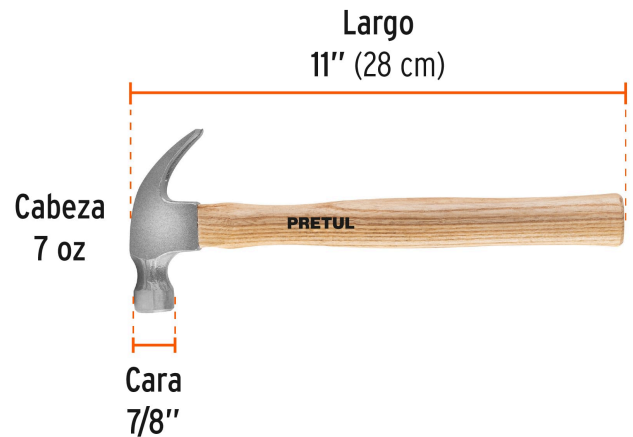

PRETUL

CÓDIGO: 25000 CLAVE: MA-7P

Martillo semipulido, 7 oz, uña curva, PRETUL

- Cabeza de acero
- Mango de madera pulido y laqueado
- Ideal para clavar o extraer clavos

**Certificaciones y garantías**

- Garantizado contra defectos de fabricación o mano de obra. La garantía se puede hacer válida con cualquier distribuidor de TRUPER

Especificaciones

Cabeza	7 oz
Cara	7/8"
Largo de mango	11" (28 cm)
Tipo de uña	Curva
Inner	6
Máster	24
Pallet	720

País de origen**Fabricado en México bajo las estrictas especificaciones de GRUPO TRUPER**

Datos de Empaque (Medidas y pesos aproximados)

Empaque Individual

Medidas: Alto: 10.2 cm (4") Ancho: 2.6 cm (1") Largo: 27.8 cm (11") **Peso:** 0.35 kg (0.77 lb)

Inner

Medidas: Alto: 10 cm (4") Ancho: 11.6 cm (4 1/2") Largo: 31.2 cm (12 1/2") **Peso:** 2.22 kg (4.89 lb)

Master

Medidas: Alto: 21.5 cm (8 1/2") Ancho: 25.4 cm (10") Largo: 32.7 cm (13") **Peso:** 9.22 kg (20.33 lb)

Imágenes complementarias

EMPAQUE INNER

Contiene: 6 piezas

Peso: 2.2 kg (4.9 lb)

EMPAQUE MASTER

Contiene: 4 inner (24 piezas)