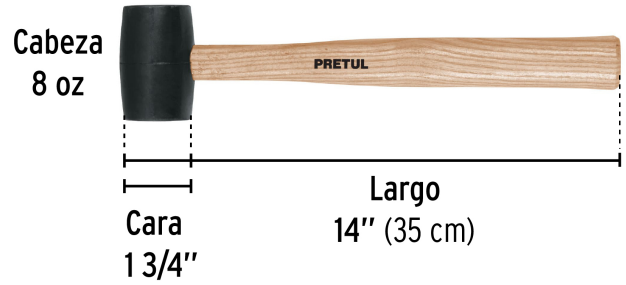

**PRETUL**

CÓDIGO: 20565 CLAVE: MH-8P

**Mazo de hule, 8 oz, PRETUL**

- Cabeza cilíndrica de neopreno que no daña la superficie y proporciona mayor área de impacto
- Mango de madera que brinda comodidad durante el golpeo
- Ideal para duela y zoclos

**Certificaciones y garantías**

- Garantizado contra defectos de fabricación o mano de obra. La garantía se puede hacer válida con cualquier distribuidor de TRUPER

**Especificaciones**

<b>Cabeza</b>	8 oz
<b>Cara</b>	1 3/4"
<b>Largo de mango</b>	14" (35 cm)
<b>Pallet</b>	576
<b>Inner</b>	4
<b>Master</b>	24

**País de origen****Fabricado en México bajo las estrictas especificaciones de GRUPO TRUPER**

Imágenes complementarias

EMPAQUE INNER

Contiene: 4 piezas

Peso: 1.88 kg (4.14 lb)

EMPAQUE MASTER

Contiene: 6 inner (24 piezas)

Peso: 11.66 kg (25.71 lb)