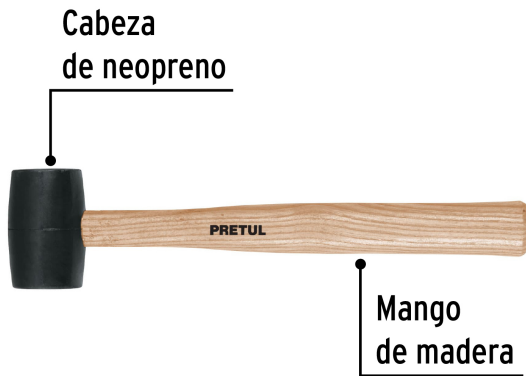

**PRETUL**

CÓDIGO: 20565 CLAVE: MH-8P

**Mazo de hule, 8 oz, PRETUL**

- Cabeza cilíndrica de neopreno que no daña la superficie y proporciona mayor área de impacto
- Mango de madera que brinda comodidad durante el golpeo
- Ideal para duela y zoclos

**Certificaciones y garantías**

- Garantizado contra defectos de fabricación o mano de obra. La garantía se puede hacer válida con cualquier distribuidor de TRUPER

**Especificaciones**

<b>Cabeza</b>	8 oz
<b>Cara</b>	1 3/4"
<b>Largo de mango</b>	14" (35 cm)
<b>Pallet</b>	576
<b>Inner</b>	4
<b>Master</b>	24

**País de origen****Fabricado en México bajo las estrictas especificaciones de GRUPO TRUPER**

Imágenes complementarias

EMPAQUE INNER

Contiene: 4 piezas

Peso: 1.88 kg (4.14 lb)

EMPAQUE MASTER

Contiene: 6 inner (24 piezas)