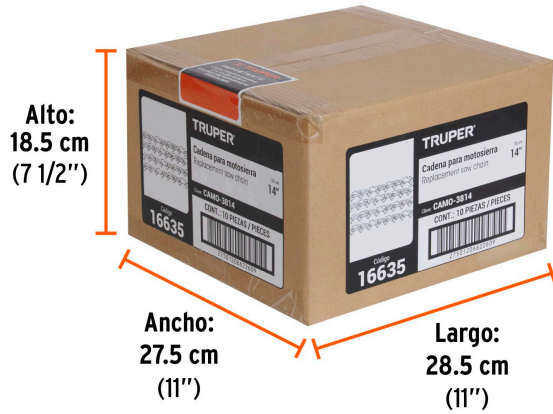

TRUPER

CÓDIGO: 16635 CLAVE: CAMO-3814

Cadena repuesto 14" para motosierra gasolina 33/38cc, TRUPER

- Cadena de acero para máximo rendimiento
- Cortes rápidos y precisos
- Para motosierras modelos MOT-3814 y MOT-3314 marca TRUPER®

Certificaciones y garantías

• Garantizado contra defectos de fabricación o mano de obra. La garantía se puede hacer válida con cualquier distribuidor de TRUPER

Especificaciones

| | |
|--------------------|-----------------|
| Largo | 14" (35 cm) |
| Calibre | 0.050" (1.3 mm) |
| Paso de cadena | 3/8" (9.5 mm) |
| No. de eslabones | 52 |
| Peso | 166 g |
| Empaque individual | Blíster |
| Inner | 1 |
| Máster | 10 |
| Pallet | 960 |

País de origen

Fabricado en Vietnam bajo las estrictas especificaciones de GRUPO TRUPER

Imágenes complementarias

EMPAQUE MASTER

Contiene: 10 piezas

Peso: 2.86 kg (6.3 lb)