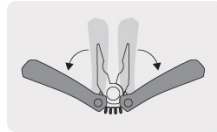

TRUPER

CÓDIGO: 17113 CLAVE: NAMU-100

Multiherramienta con 13 funciones, TRUPER

- Fabricada de acero inoxidable
- Sistema de bloqueo para mayor seguridad y mecanismo de resorte interno
- Funciones de pinza de punta, mordaza curva, cizalla para corte, 2 desarmadores planos, desarmador de cruz, sierra, navaja, navaja dentada, destapador, abrelatas, tijera y anillo para argolla

**Certificaciones y garantías****Especificaciones**

Número de funciones	13
Empaque individual	Blíster
Inner	2
Máster	12
Pallet	432

Incluye

Estuche

País de origen

Fabricado en China bajo las estrictas especificaciones de GRUPO TRUPER

Imágenes complementarias

Incluye estuche

- Funciones:**
- 1 Pinza de punta
 - 2 Mordaza curva
 - 3 Cizalla para corte
 - 4 Desarmador plano
 - 5 Desarmador plano
 - 6 Desarmador de cruz

- 7 Sierra
- 8 Navaja
- 9 Navaja dentada
- 10 Destapador
- 11 Abrelatas
- 12 Tijera
- 13 Anillo para argolla