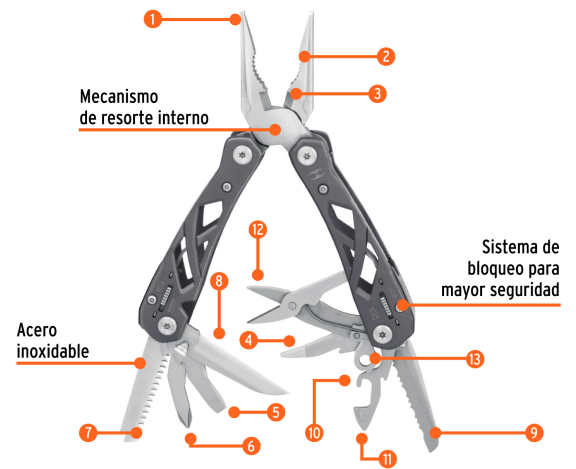

TRUPER

CÓDIGO: 17113 CLAVE: NAMU-100

Multiherramienta con 13 funciones, TRUPER

- Fabricada de acero inoxidable
- Sistema de bloqueo para mayor seguridad y mecanismo de resorte interno
- Funciones de pinza de punta, mordaza curva, cizalla para corte, 2 desarmadores planos, desarmador de cruz, sierra, navaja, navaja dentada, destapador, abrelatas, tijera y anillo para argolla

**Certificaciones y garantías****Especificaciones**

Número de funciones	13
Empaque individual	Blíster
Inner	2
Máster	12
Pallet	432

Incluye

Estuche

País de origen

Fabricado en China bajo las estrictas especificaciones de GRUPO TRUPER

Imágenes complementarias

Incluye estuche

- Funciones:**
- 1 Pinza de punta
 - 2 Mordaza curva
 - 3 Cizalla para corte
 - 4 Desarmador plano
 - 5 Desarmador plano
 - 6 Desarmador de cruz

- 7 Sierra
- 8 Navaja
- 9 Navaja dentada
- 10 Destapador
- 11 Abrelatas
- 12 Tijera
- 13 Anillo para argolla