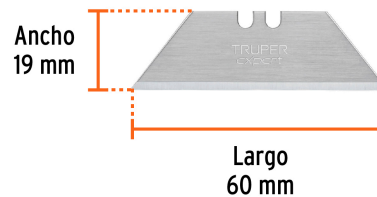

NV-6X

Para navaja autoretráctil de seguridad, cuchilla de cambio rápido

NM-6S

Para navaja retráctil, cuchilla de cambio rápido

NM-6

Imágenes complementarias

Para navaja retráctil

Espesor de cuchilla 0.6 mm

NM-6P

EMPAQUE INDIVIDUAL

Peso: 0.03 kg (0.07 lb)

EMPAQUE INNER

Contiene: 20 piezas

Peso: 0.82 kg (1.8 lb)

Imágenes complementarias

EMPAQUE MASTER