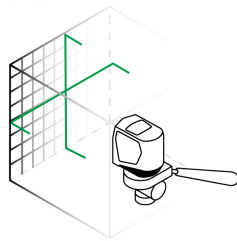

Imágenes complementarias

Nivelación

De cruz

Incluye