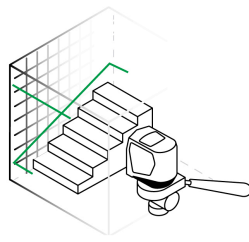

Imágenes complementarias

Nivelación

Angulada

Incluye