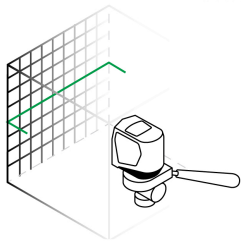

Nivelación

Horizontal