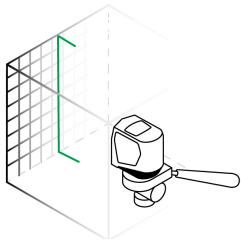

Imágenes complementarias

Nivelación

Vertical

Incluye