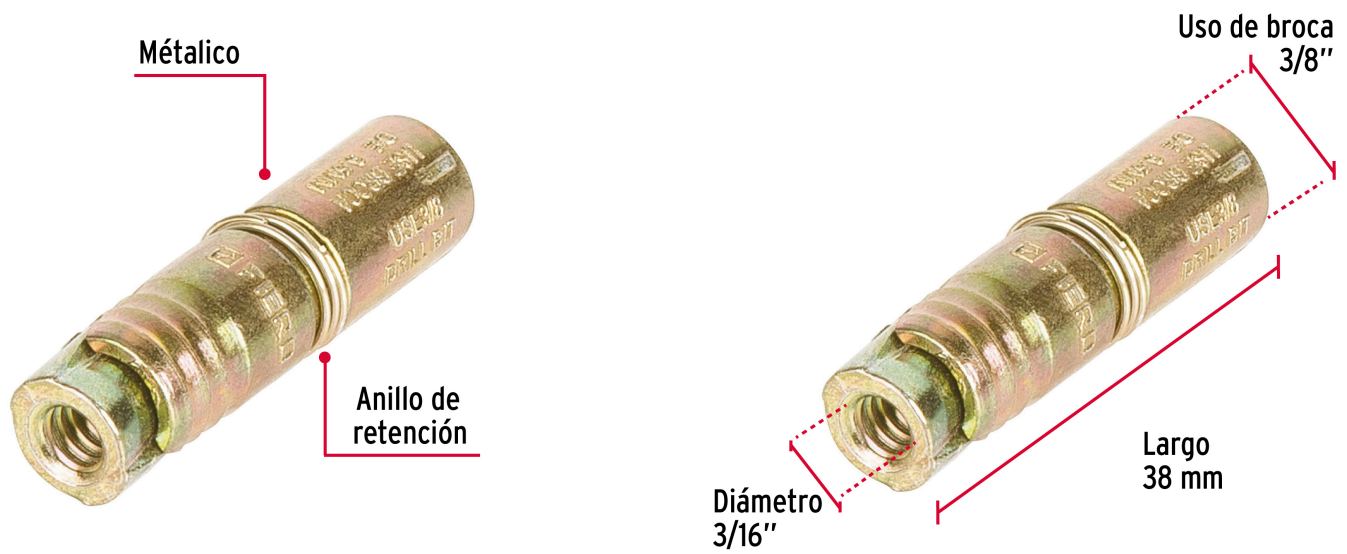

FIERO

CÓDIGO: 47363 CLAVE: TAE-3/16G

Caja con 100 taquetes expansivos de 3/16" sin tornillo FIERO

- Cuerpo metálico con anillo de retención de acero
- Taquete montado
- Para fijar en concreto

**Certificaciones y garantías**

- Garantizado contra defectos de fabricación o mano de obra. La garantía se puede hacer válida con cualquier distribuidor de TRUPER

Especificaciones

Taquete (diámetro x largo)	3/8" x 38 mm
Diámetro del tornillo	3/16" (5 mm)
Uso de broca	3/8" (9.5 mm)
Número de piezas	100
Empaque individual	Caja
Inner	1
Master	18
Pallet	1080

País de origen**Fabricado en China bajo las estrictas especificaciones de GRUPO TRUPER**

Imágenes complementarias

EMPAQUE INDIVIDUAL

Peso: 1 kg (2.2 lb)

EMPAQUE MÁSTER

Contiene: 18 piezas

Peso: 18.28 kg (40.3 lb)