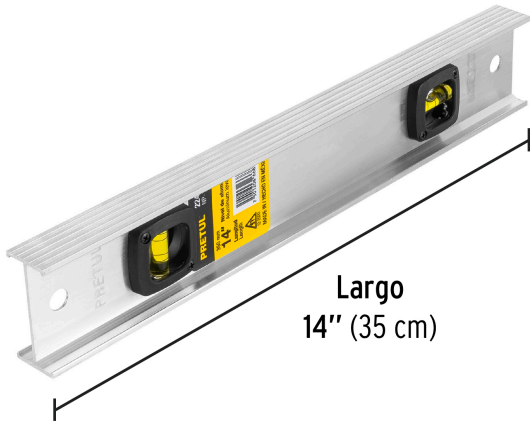

**PRETUL**

CÓDIGO: 22456    CLAVE: NP-14P

**Nivel de 14" con cuerpo de aluminio, PRETUL**

- Cuerpo de aluminio resistente a la corrosión
- Gotas resistentes a la abrasión y al impacto que permiten una fácil lectura desde ángulos 0° y 90°
- Borde continuo para trazar

**Certificaciones y garantías**

- Excede la norma: "Industry Standards for Levels" emitida por Empire Level

**Especificaciones**

Número de gotas	2
Largo	14" (35 cm)
Empaque individual	Granel
Inner	6
Máster	36
Pallet	576

**País de origen****Fabricado en México bajo las estrictas especificaciones de GRUPO TRUPER**

Imágenes complementarias

Largo  
14" (35 cm)