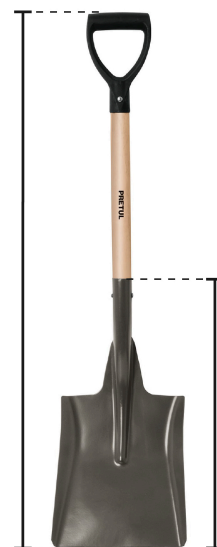

PRETUL

CÓDIGO: 22511 CLAVE: PCD-X

Pala cuadrada, puño "Y", mango 28", PRETUL

- Cabeza de acero al carbono
- Mango de madera con puño "Y" plástico
- Ensamble interferencia y remache

**Certificaciones y garantías**

- Garantizado contra defectos de fabricación o mano de obra. La garantía se puede hacer válida con cualquier distribuidor de TRUPER

Especificaciones

Modelo	Pretul
Puño	Plástico, recto
Espesor	1.3 mm
Ancho de la cabeza	9 1/2" (24 cm)
Largo de la cabeza	19" (48 cm)
Largo total	38" (97 cm)
Empaque individual	Etiqueta
Atado	3
Inner	3
Pallet	324

País de origen**Fabricado en México bajo las estrictas especificaciones de GRUPO TRUPER**

Imágenes complementarias

Largo total
38" (97 cm)

Largo cabeza
19" (48 cm)

Ancho
9 1/2" (24 cm)