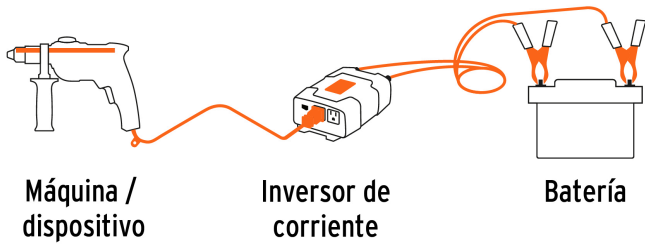

TRUPER

CÓDIGO: 10490 CLAVE: INCO-750

Inversor de corriente de 750 W con puertos USB, TRUPER

- Convierte 12 V de corriente continua a 120 V de corriente alterna, se conecta directamente a la batería del vehículo
- Ideal para alimentar equipos de audio y video, computadoras y herramientas portátiles, tabletas y celulares
- Fusible externo para fácil reemplazo
- Protección contra sobrecarga y cortocircuito
- Ventilador interno que evita el sobrecalentamiento

Inner

Medidas: Alto: 25 cm (10") Ancho: 12 cm (4 1/2") Largo: 19 cm (7 1/2") **Peso:** 1.3 kg (2.87 lb)

Master

Medidas: Alto: 27.5 cm (11") Ancho: 40.3 cm (16") Largo: 62 cm (24 1/2") **Peso:** 13.7 kg (30.2 lb)

Imágenes complementarias

Para alimentar

Celulares y tabletas

Consolas de videojuegos

Herramientas portátiles

Equipos electrónicos

Computadoras portátiles

Imágenes complementarias