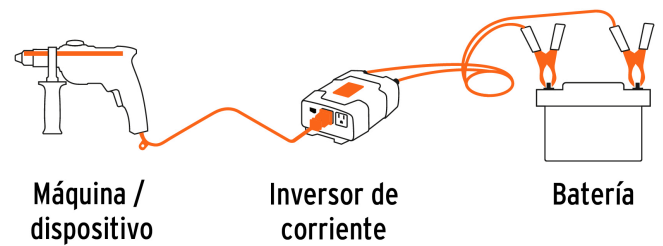

Para alimentar