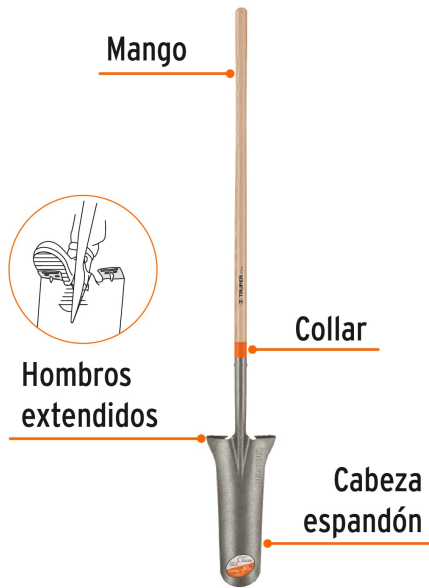

Imagenes complementarias