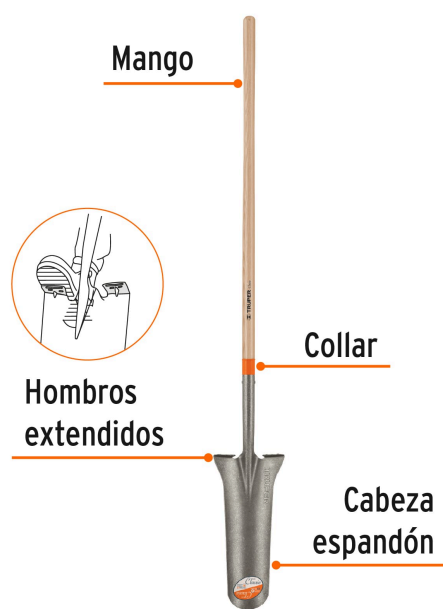

TRUPER

CÓDIGO: 19708 CLAVE: PEP-16L

Pala espadón Classic, mango largo 49", TRUPER

- Cabeza de acero al carbono
- Mango largo de madera con acabado enlacado
- Ensamble con casquillo crimpado
- Hombros extendidos para mayor comodidad y facilidad al acarrear materiales
- Ideal para cavar zanjas

**Certificaciones y garantías**

• Garantizado contra defectos de fabricación o mano de obra. La garantía se puede hacer válida con cualquier distribuidor de TRUPER

Especificaciones

Modelo	Classic
Puño	Mango largo
Hombros	Extendidos
Espesor	1.8 mm
Ancho de la cabeza	8" (20 cm)
Largo de la cabeza	27" (69 cm)
Largo total	65 1/4" (166 cm)
Atado	3
Empaque individual	Etiqueta
Inner	3
Pallet	390

País de origen

Fabricado en México bajo las estrictas especificaciones de GRUPO TRUPER

Imágenes complementarias

Largo total
65 1/4" (166 cm)

Largo cabeza
27" (69 cm)

Ancho
6" (15 cm)