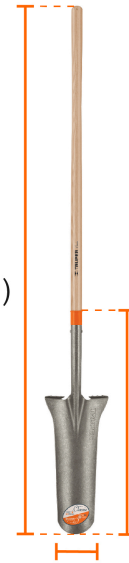

CÓDIGO: 19708 CLAVE: PEP-16L

## Pala espadón Classic, mango largo 49", Truper

- Cabeza de acero al carbono
- Mango largo de madera con acabado enlacado
- Ensamble con casquillo crimpado
- Hombros extendidos para mayor comodidad y facilidad al acarrear materiales
- Ideal para cavar zanjas

### Especificaciones

Modelo	Classic
Puño	Mango largo
Hombros	Extendidos
Espesor	1.8 mm
Ancho de la cabeza	8" (20 cm)
Largo de la cabeza	27" (69 cm)
Largo total	65 1/4" (166 cm)
Empaque individual	Etiqueta
Atado	3
Inner	3
Pallet	216

### País de origen

Fabricado en México bajo las estrictas especificaciones de GRUPO TRUPER

**Imagenes complementarias**

Largo total  
65 1/4" (166 cm)

Largo cabeza  
27" (69 cm)

Ancho  
6" (15 cm)