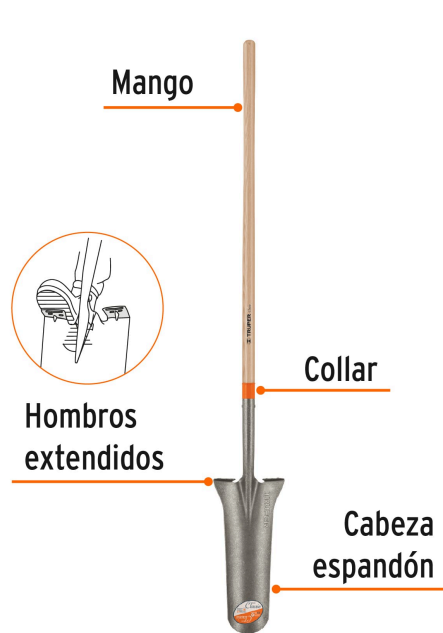

TRUPER

CÓDIGO: 19708 CLAVE: PEP-16L

Pala espadón Classic, mango largo 49", TRUPER

- Cabeza de acero al carbono
- Mango largo de madera con acabado enlacado
- Ensamble con casquillo crimpado
- Hombros extendidos para mayor comodidad y facilidad al acarrear materiales
- Ideal para cavar zanjas

**Certificaciones y garantías**

• Garantizado contra defectos de fabricación o mano de obra. La garantía se puede hacer válida con cualquier distribuidor de TRUPER

Especificaciones

Modelo	Classic
Puño	Mango largo
Hombros	Extendidos
Espesor	1.8 mm
Ancho de la cabeza	8" (20 cm)
Largo de la cabeza	27" (69 cm)
Largo total	65 1/4" (166 cm)
Atado	3
Empaque individual	Etiqueta
Inner	3
Pallet	390

País de origen

Fabricado en México bajo las estrictas especificaciones de GRUPO TRUPER

Imágenes complementarias

Largo total
65 1/4" (166 cm)

Largo cabeza
27" (69 cm)

Ancho
6" (15 cm)