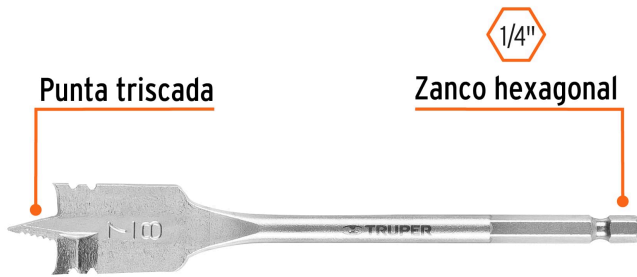

TRUPER

CÓDIGO: 11381 CLAVE: BPT-7/8

**Broca plana de manita 7/8" para madera, TRUPER**

- Punta triscada 2X mayor velocidad
- Fabricada en acero al alto carbono
- Filos angulados que permiten un corte limpio y rápido
- Zanco hexagonal 1/4" de cambio rápido
- Compatible con broqueros de mordaza y porta herramientas hexagonales

**Especificaciones**

<b>Diámetro</b>	7/8" (22 mm)
<b>Largo total</b>	6" (150 mm)
<b>Zanco hexagonal</b>	1/4" (6.5 mm)
<b>Empaque individual</b>	Blíster
<b>Inner</b>	6
<b>Master</b>	72
<b>Pallet</b>	5400

**País de origen****Fabricado en China bajo las estrictas especificaciones de GRUPO TRUPER**

**Imágenes complementarias**

**EMPAQUE INDIVIDUAL**

**Peso: 0.05 kg (0.1 lb)**

**EMPAQUE INNER**

**Contiene: 6 piezas**

## EMPAQUE MASTER

Contiene: 12 inner (72 piezas)

Peso: 4.52 kg (10 lb)